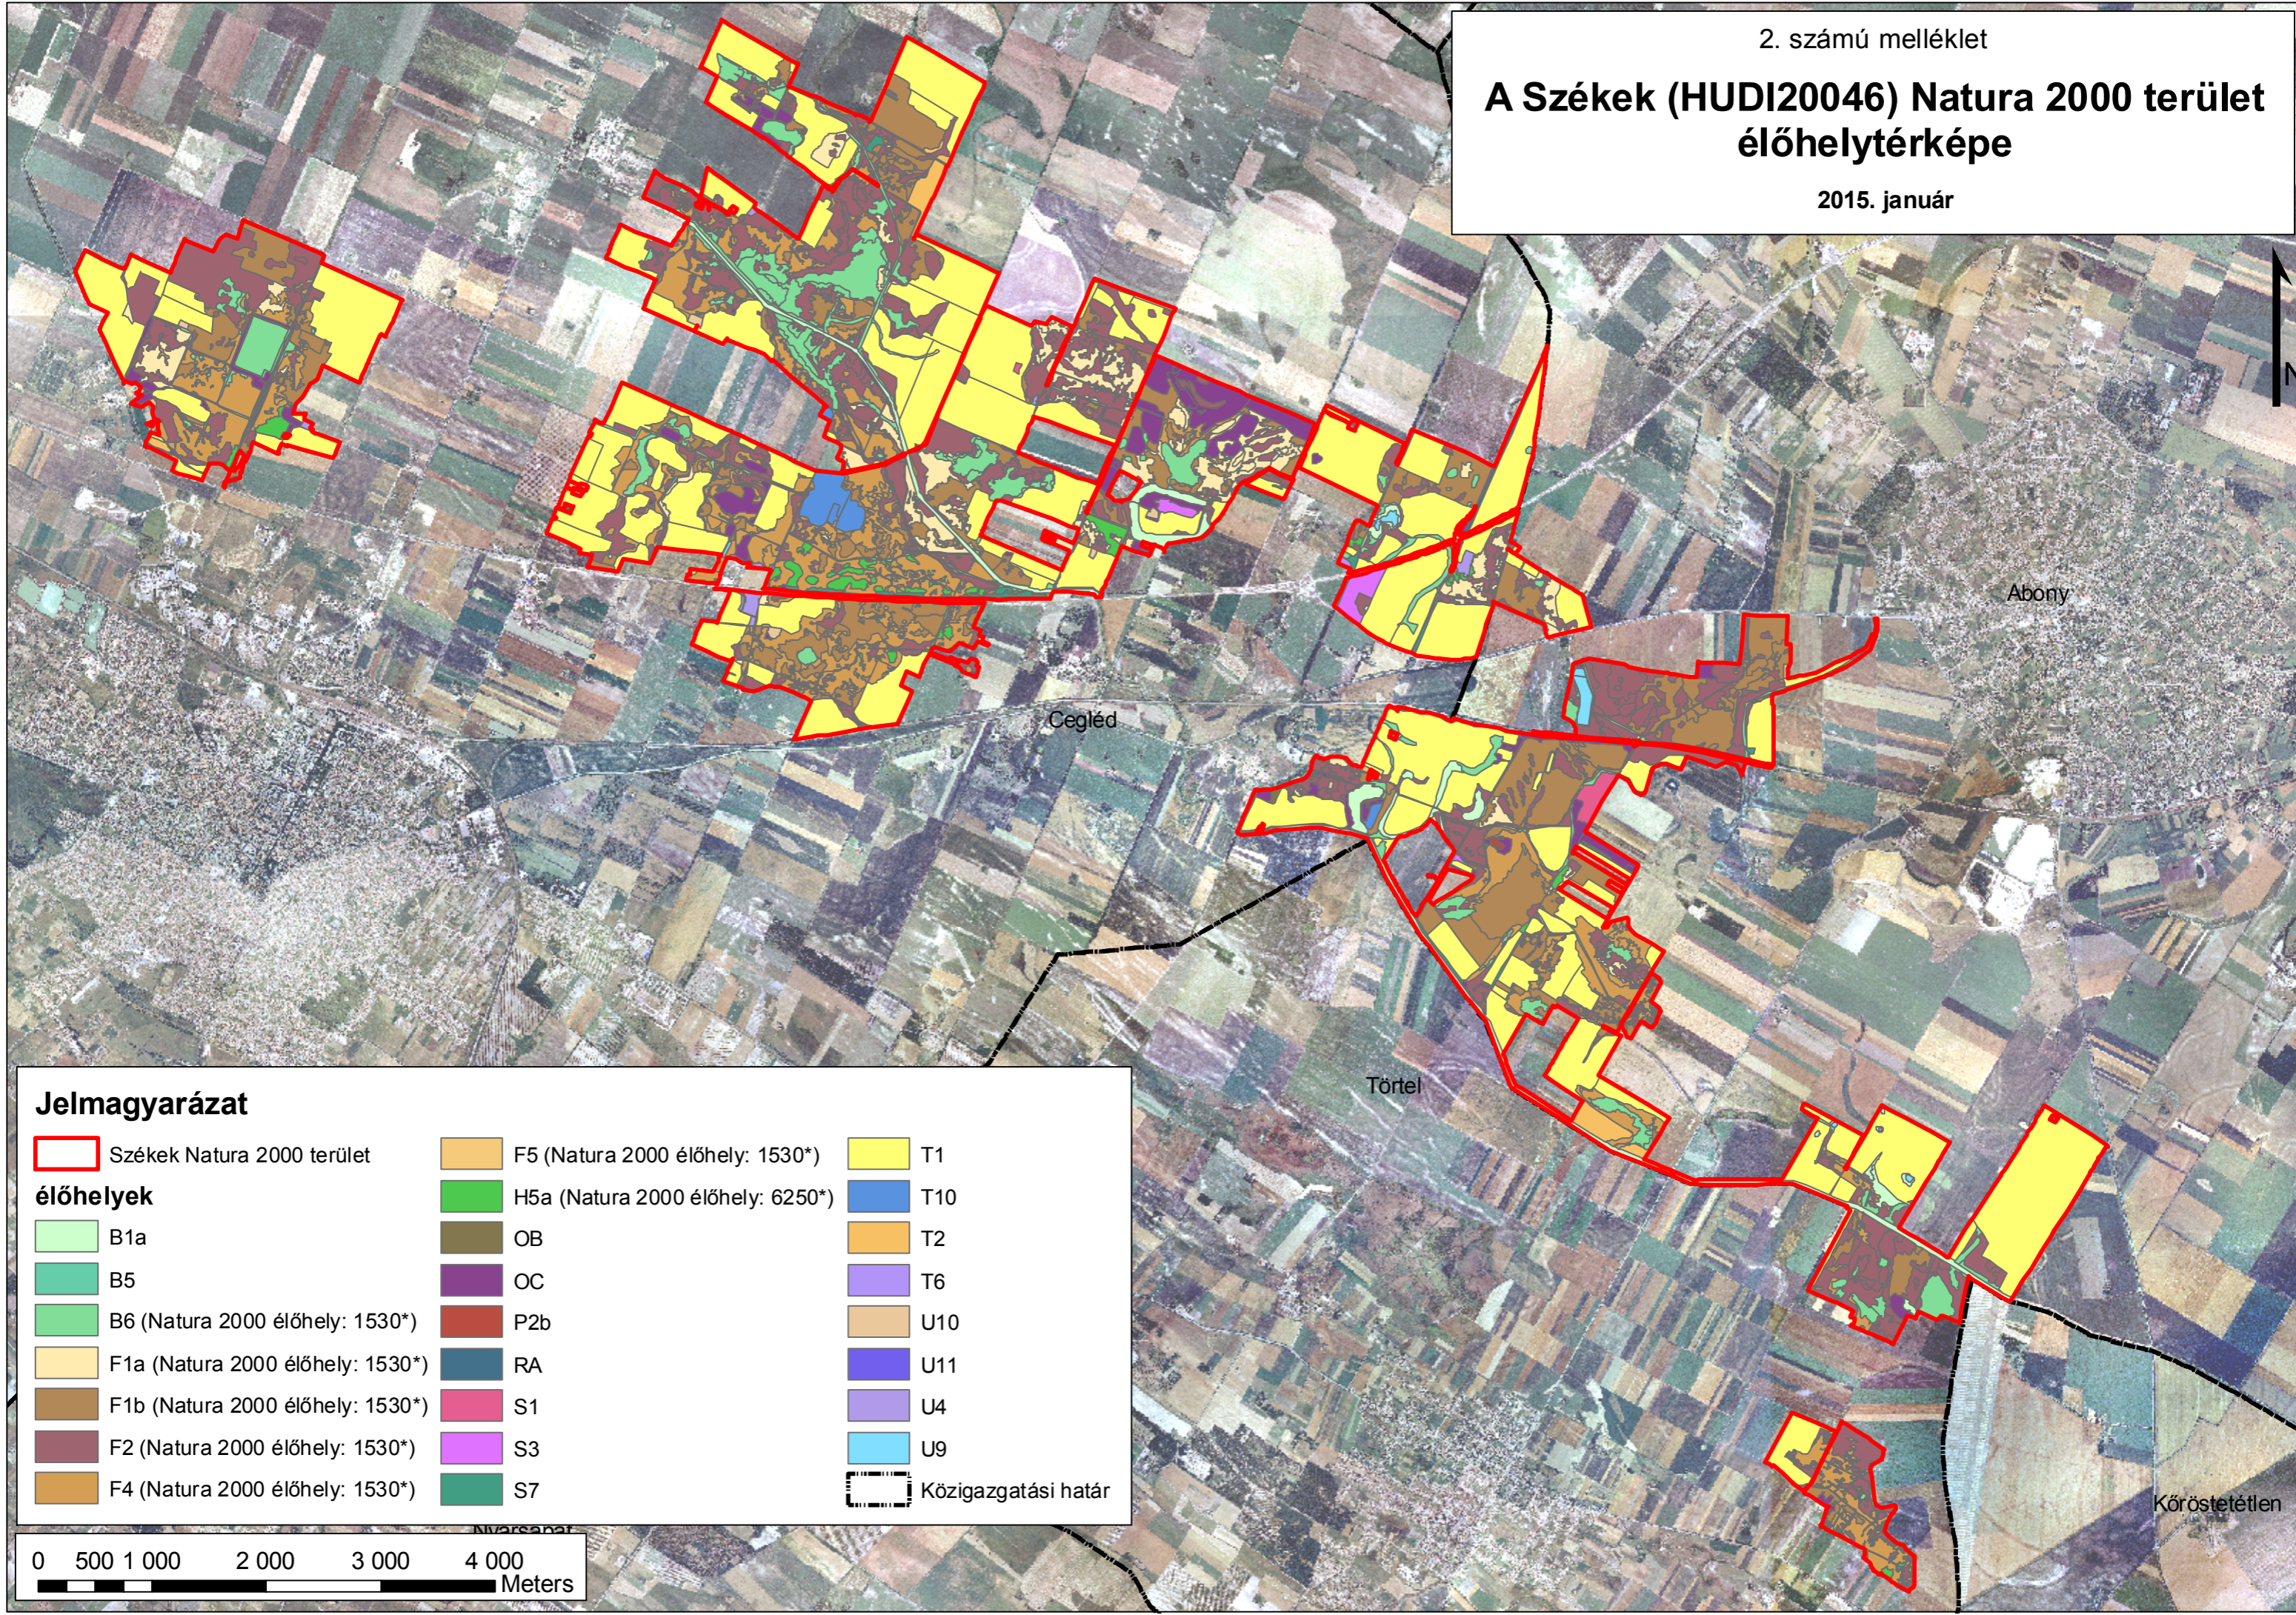

A Székek (HUDI20046) Natura 2000 terület élőhelytérképe

2015. január

Jelmagyarázat

Székek Natura 2000 terület	F5 (Natura 2000 élőhely: 1530*)	T1
élőhelyek	H5a (Natura 2000 élőhely: 6250*)	T10
B1a	OB	T2
B5	OC	T6
B6 (Natura 2000 élőhely: 1530*)	P2b	U10
F1a (Natura 2000 élőhely: 1530*)	RA	U11
F1b (Natura 2000 élőhely: 1530*)	S1	U4
F2 (Natura 2000 élőhely: 1530*)	S3	U9
F4 (Natura 2000 élőhely: 1530*)	S7	Közigazgatási határ