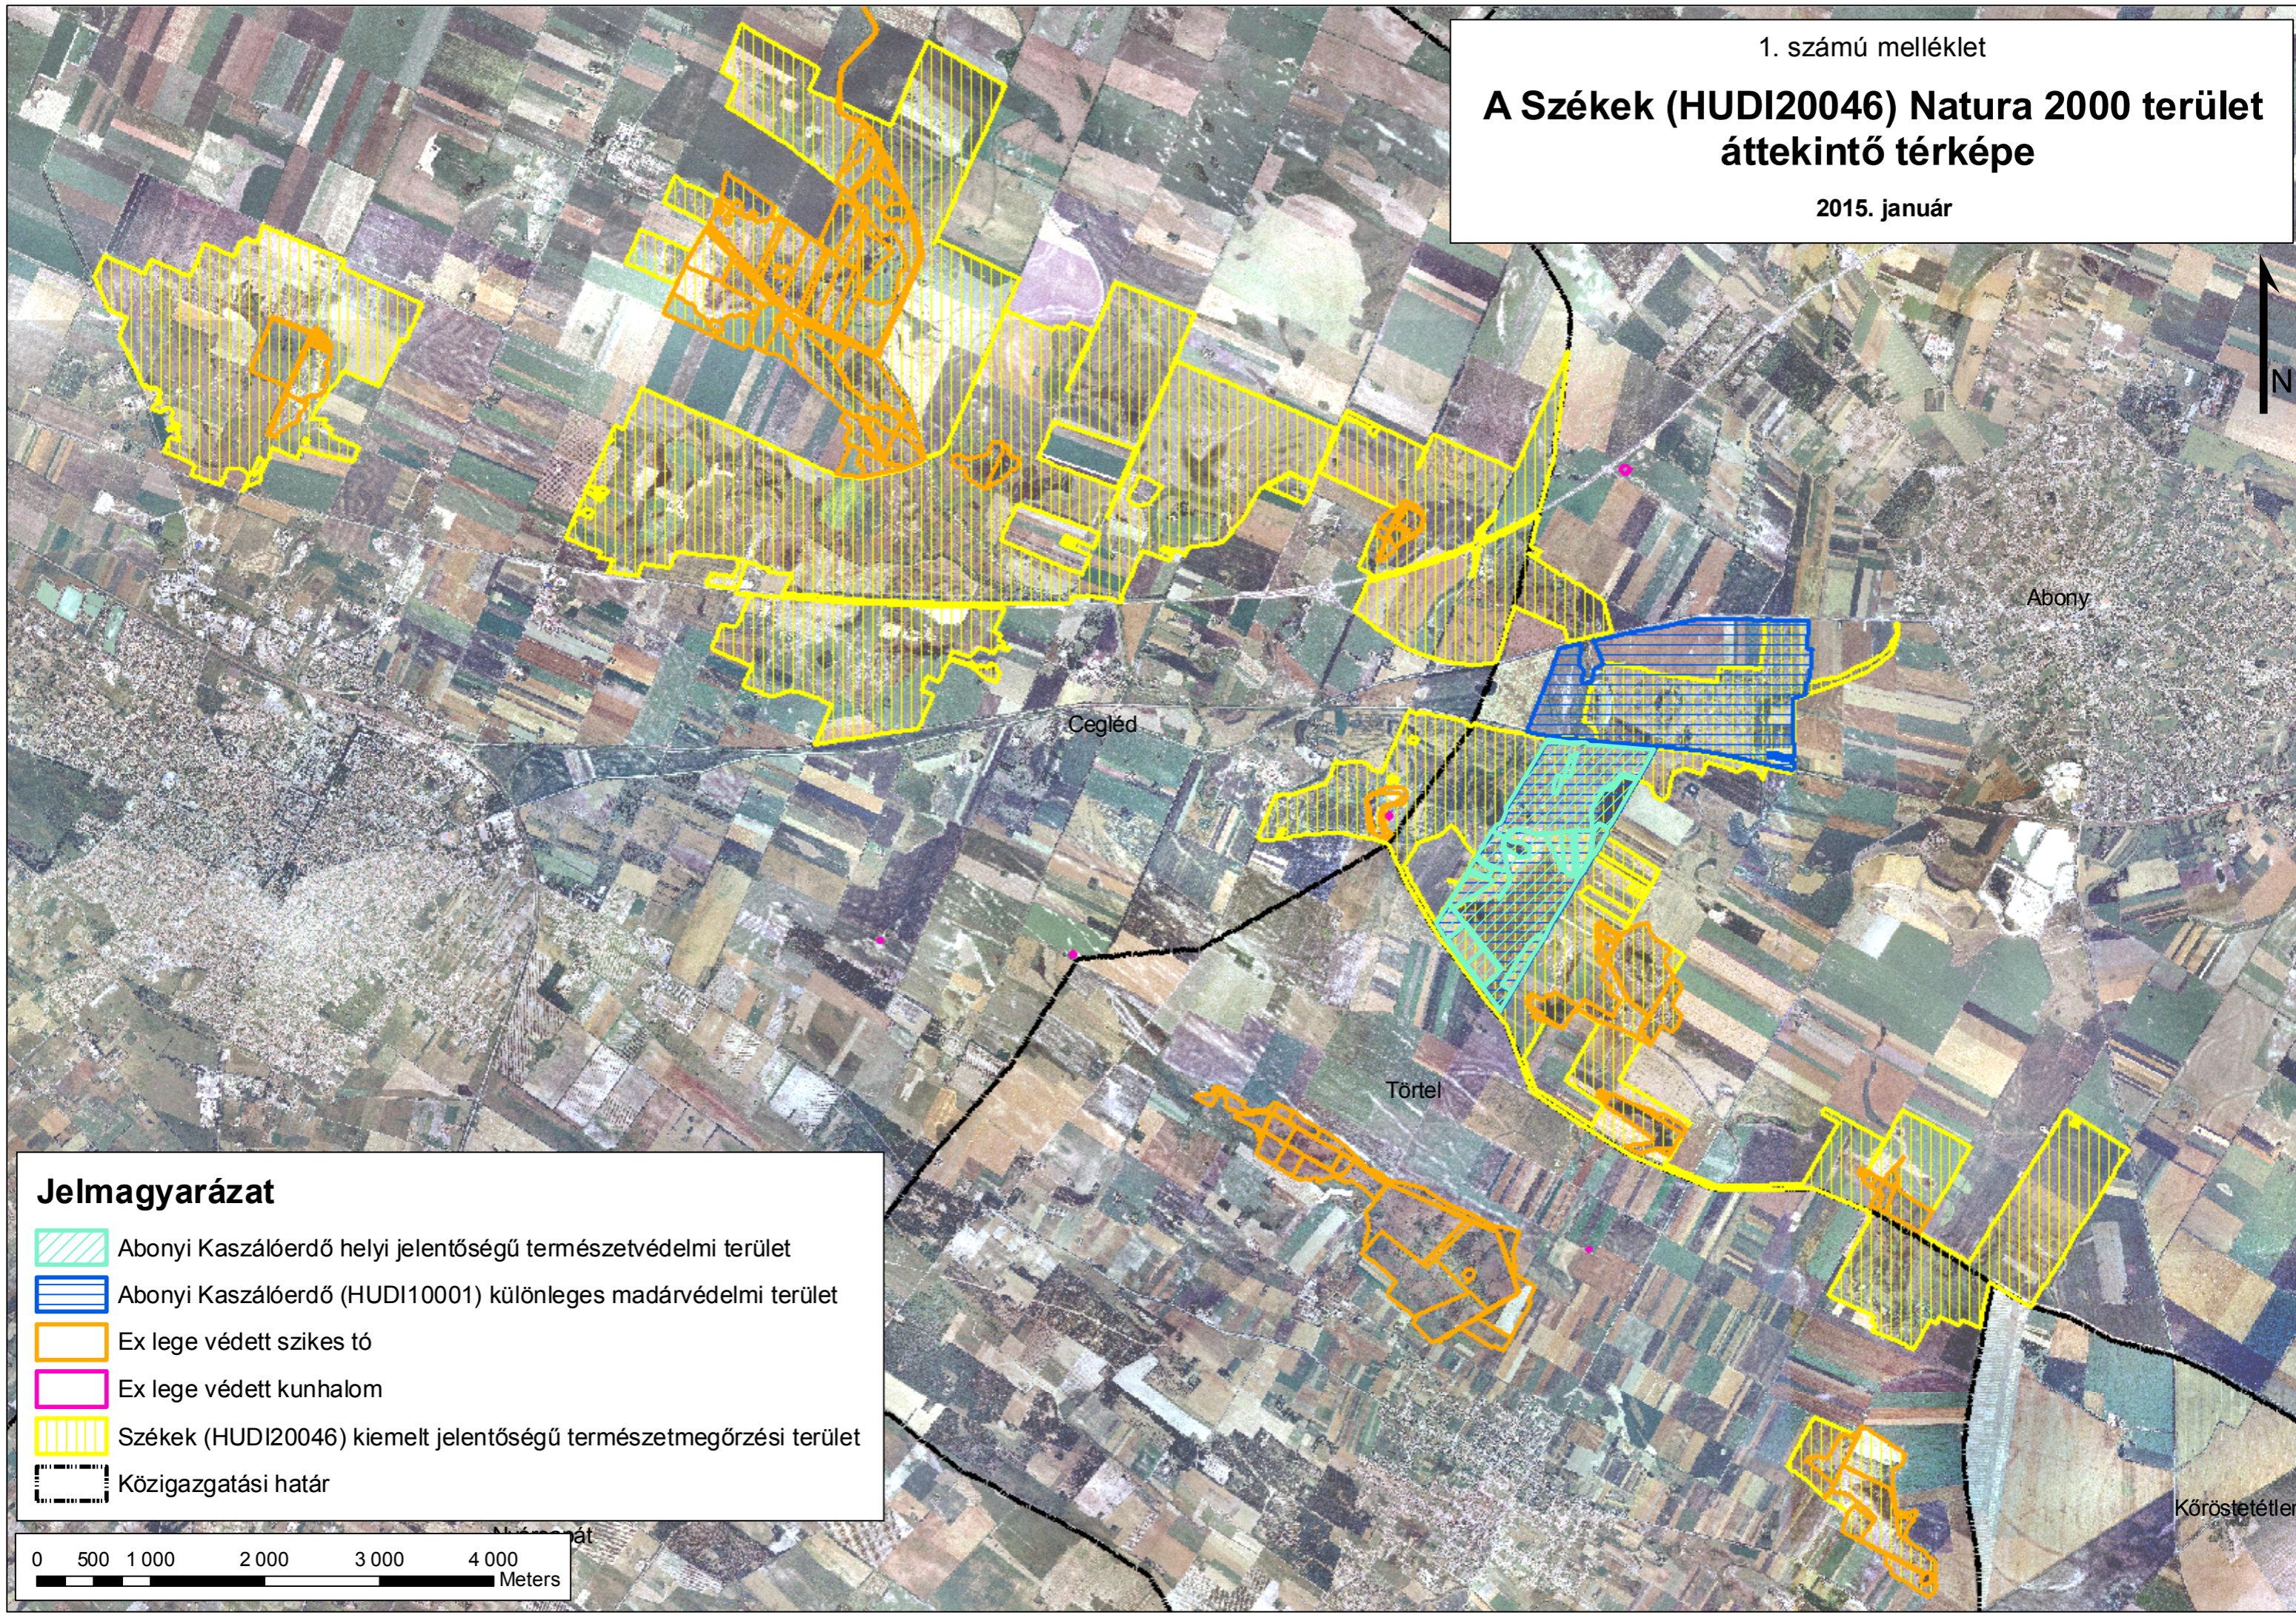

1. számú melléklet

# A Székek (HUDI20046) Natura 2000 terület áttekintő térképe

2015. január

## Jelmagyarázat

-  Abonyi Kaszálóerdő helyi jelentőségű természetvédelmi terület
-  Abonyi Kaszálóerdő (HUDI10001) különleges madárvédelmi terület
-  Ex lege védett szikes tó
-  Ex lege védett kunhalom
-  Székek (HUDI20046) kiemelt jelentőségű természetmegőrzési terület
-  Közigazgatási határ