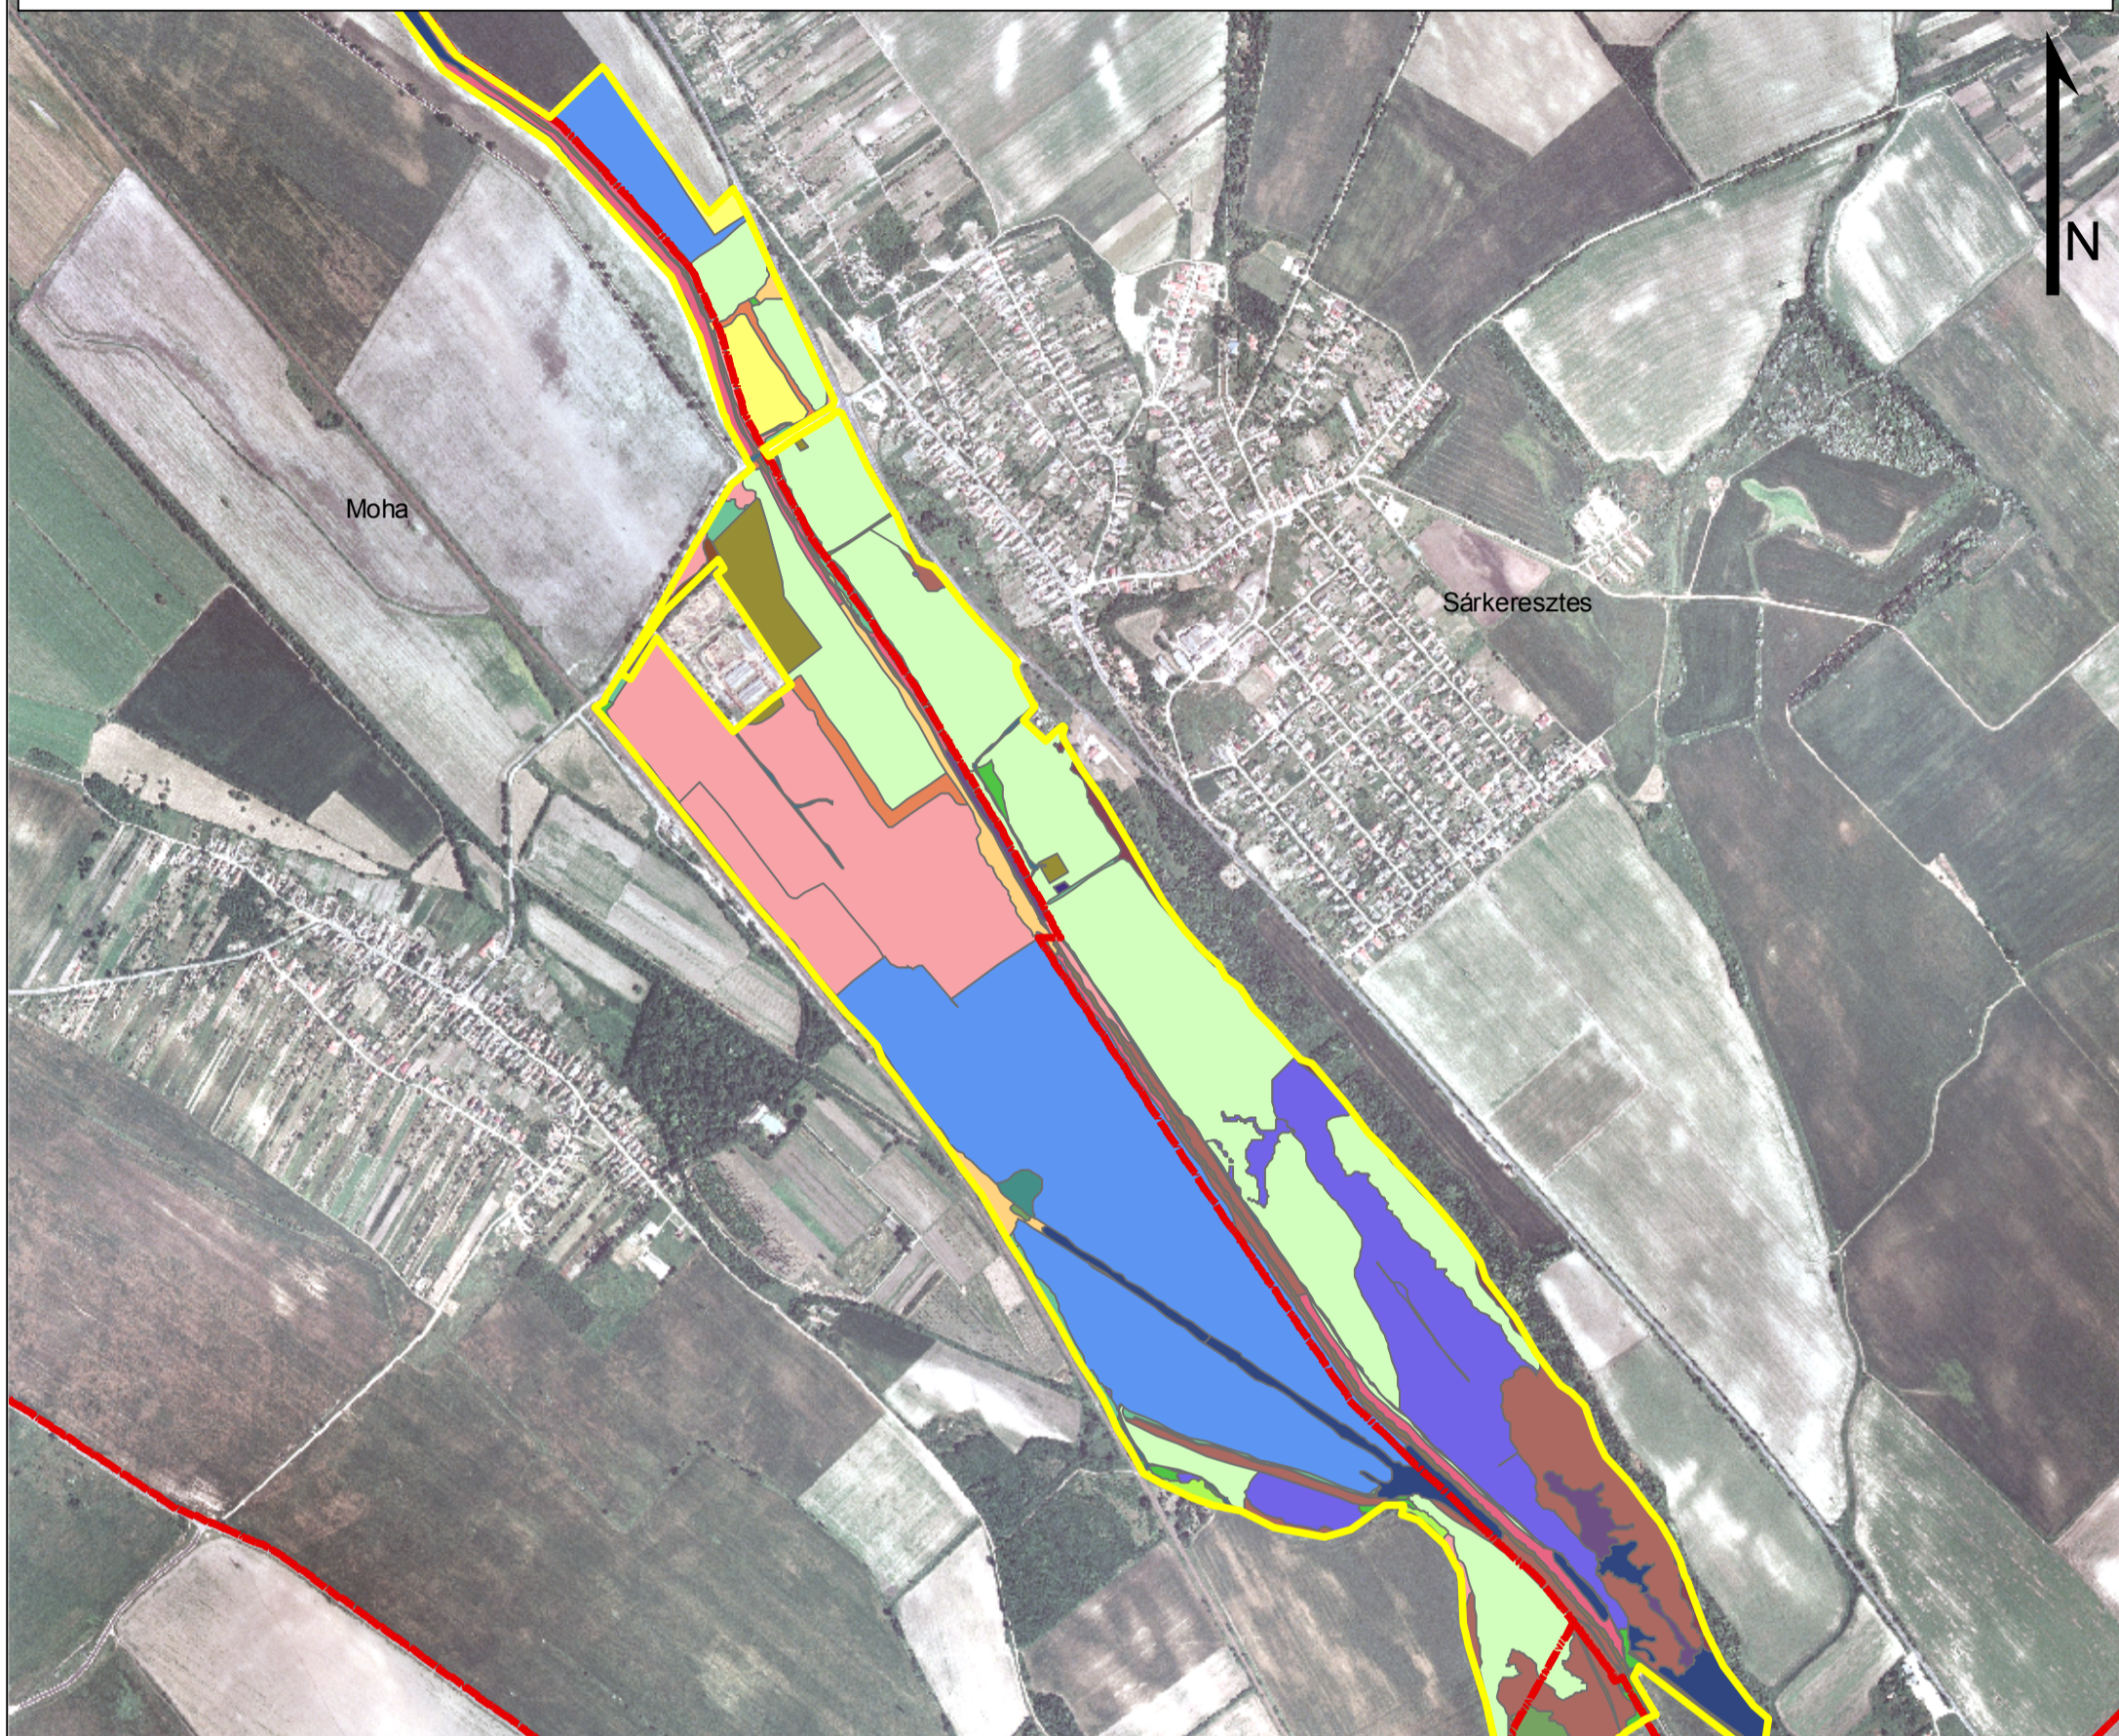

A Móri-árok Natura 2000 terület (HUDI20033) élőhelytérképe 5.

2014. október

Jelmagyarázat

Natura 2000 terület határa	J2 (Natura 2000 élőhely: 91E0*)	S1
Közigazgatási határ	J4 (Natura 2000 élőhely: 91E0*)	S2
B1a	OB	S3
B1b	OC	S6
B2	OD	S7
B5	OF	T1
B6	OG	T10
D1 (Natura 2000 élőhely: 7230)	P1a	T2
D2 (Natura 2000 élőhely: 6410)	P2a	U11
D34 (Natura 2000 élőhely: 6440)	P2b	U3
D6 (Natura 2000 élőhely: 6430)	P2c	U4
E1 (Natura 2000 élőhely: 6510)	RA	U8
H5b (Natura 2000 élőhely: 6260*)	RB	U9
I1	RC	

0 125 250 500 750 1 000 Meters