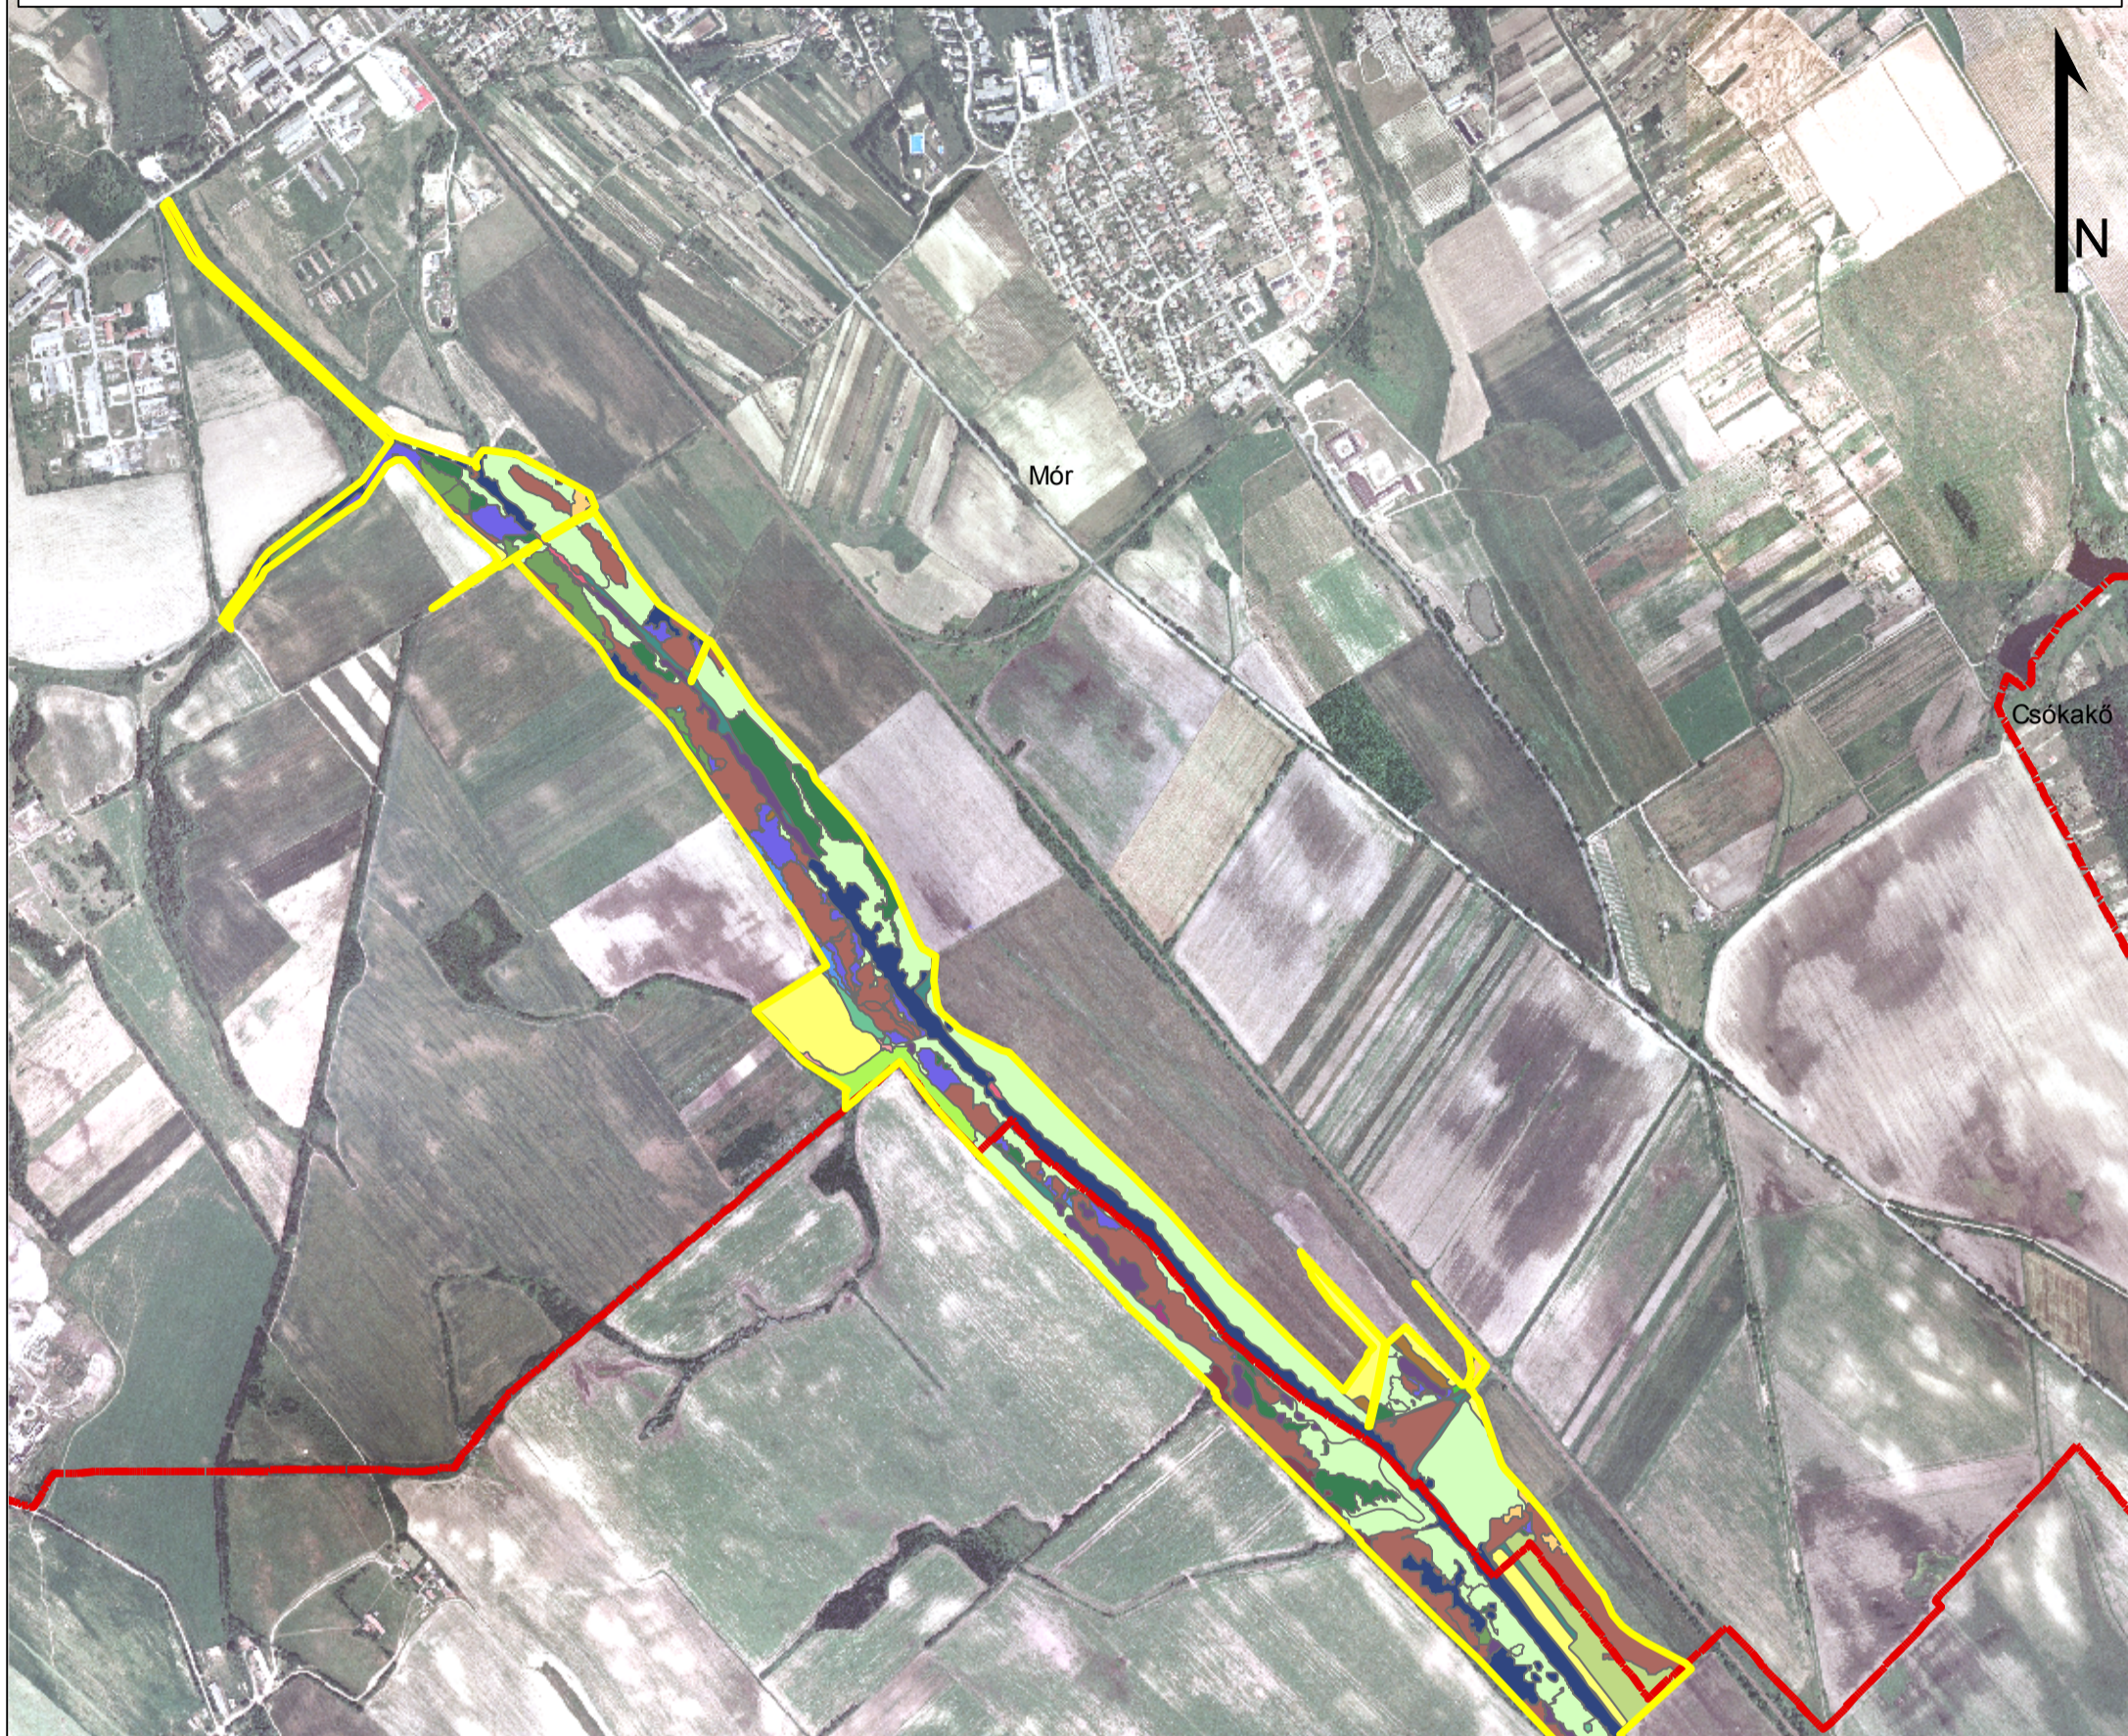

A Móri-árok Natura 2000 terület (HUDI20033) élőhelytérképe 2.

2014. október

Jelmagyarázat

Natura 2000 terület határa	J2 (Natura 2000 élőhely: 91E0*)	S1
Közigazgatási határ	J4 (Natura 2000 élőhely: 91E0*)	S2
B1a	OB	S3
B1b	OC	S6
B2	OD	S7
B5	OF	T1
B6	OG	T10
D1 (Natura 2000 élőhely: 7230)	P1a	T2
D2 (Natura 2000 élőhely: 6410)	P2a	U11
D34 (Natura 2000 élőhely: 6440)	P2b	U3
D6 (Natura 2000 élőhely: 6430)	P2c	U4
E1 (Natura 2000 élőhely: 6510)	RA	U8
H5b (Natura 2000 élőhely: 6260*)	RB	U9
I1	RC	