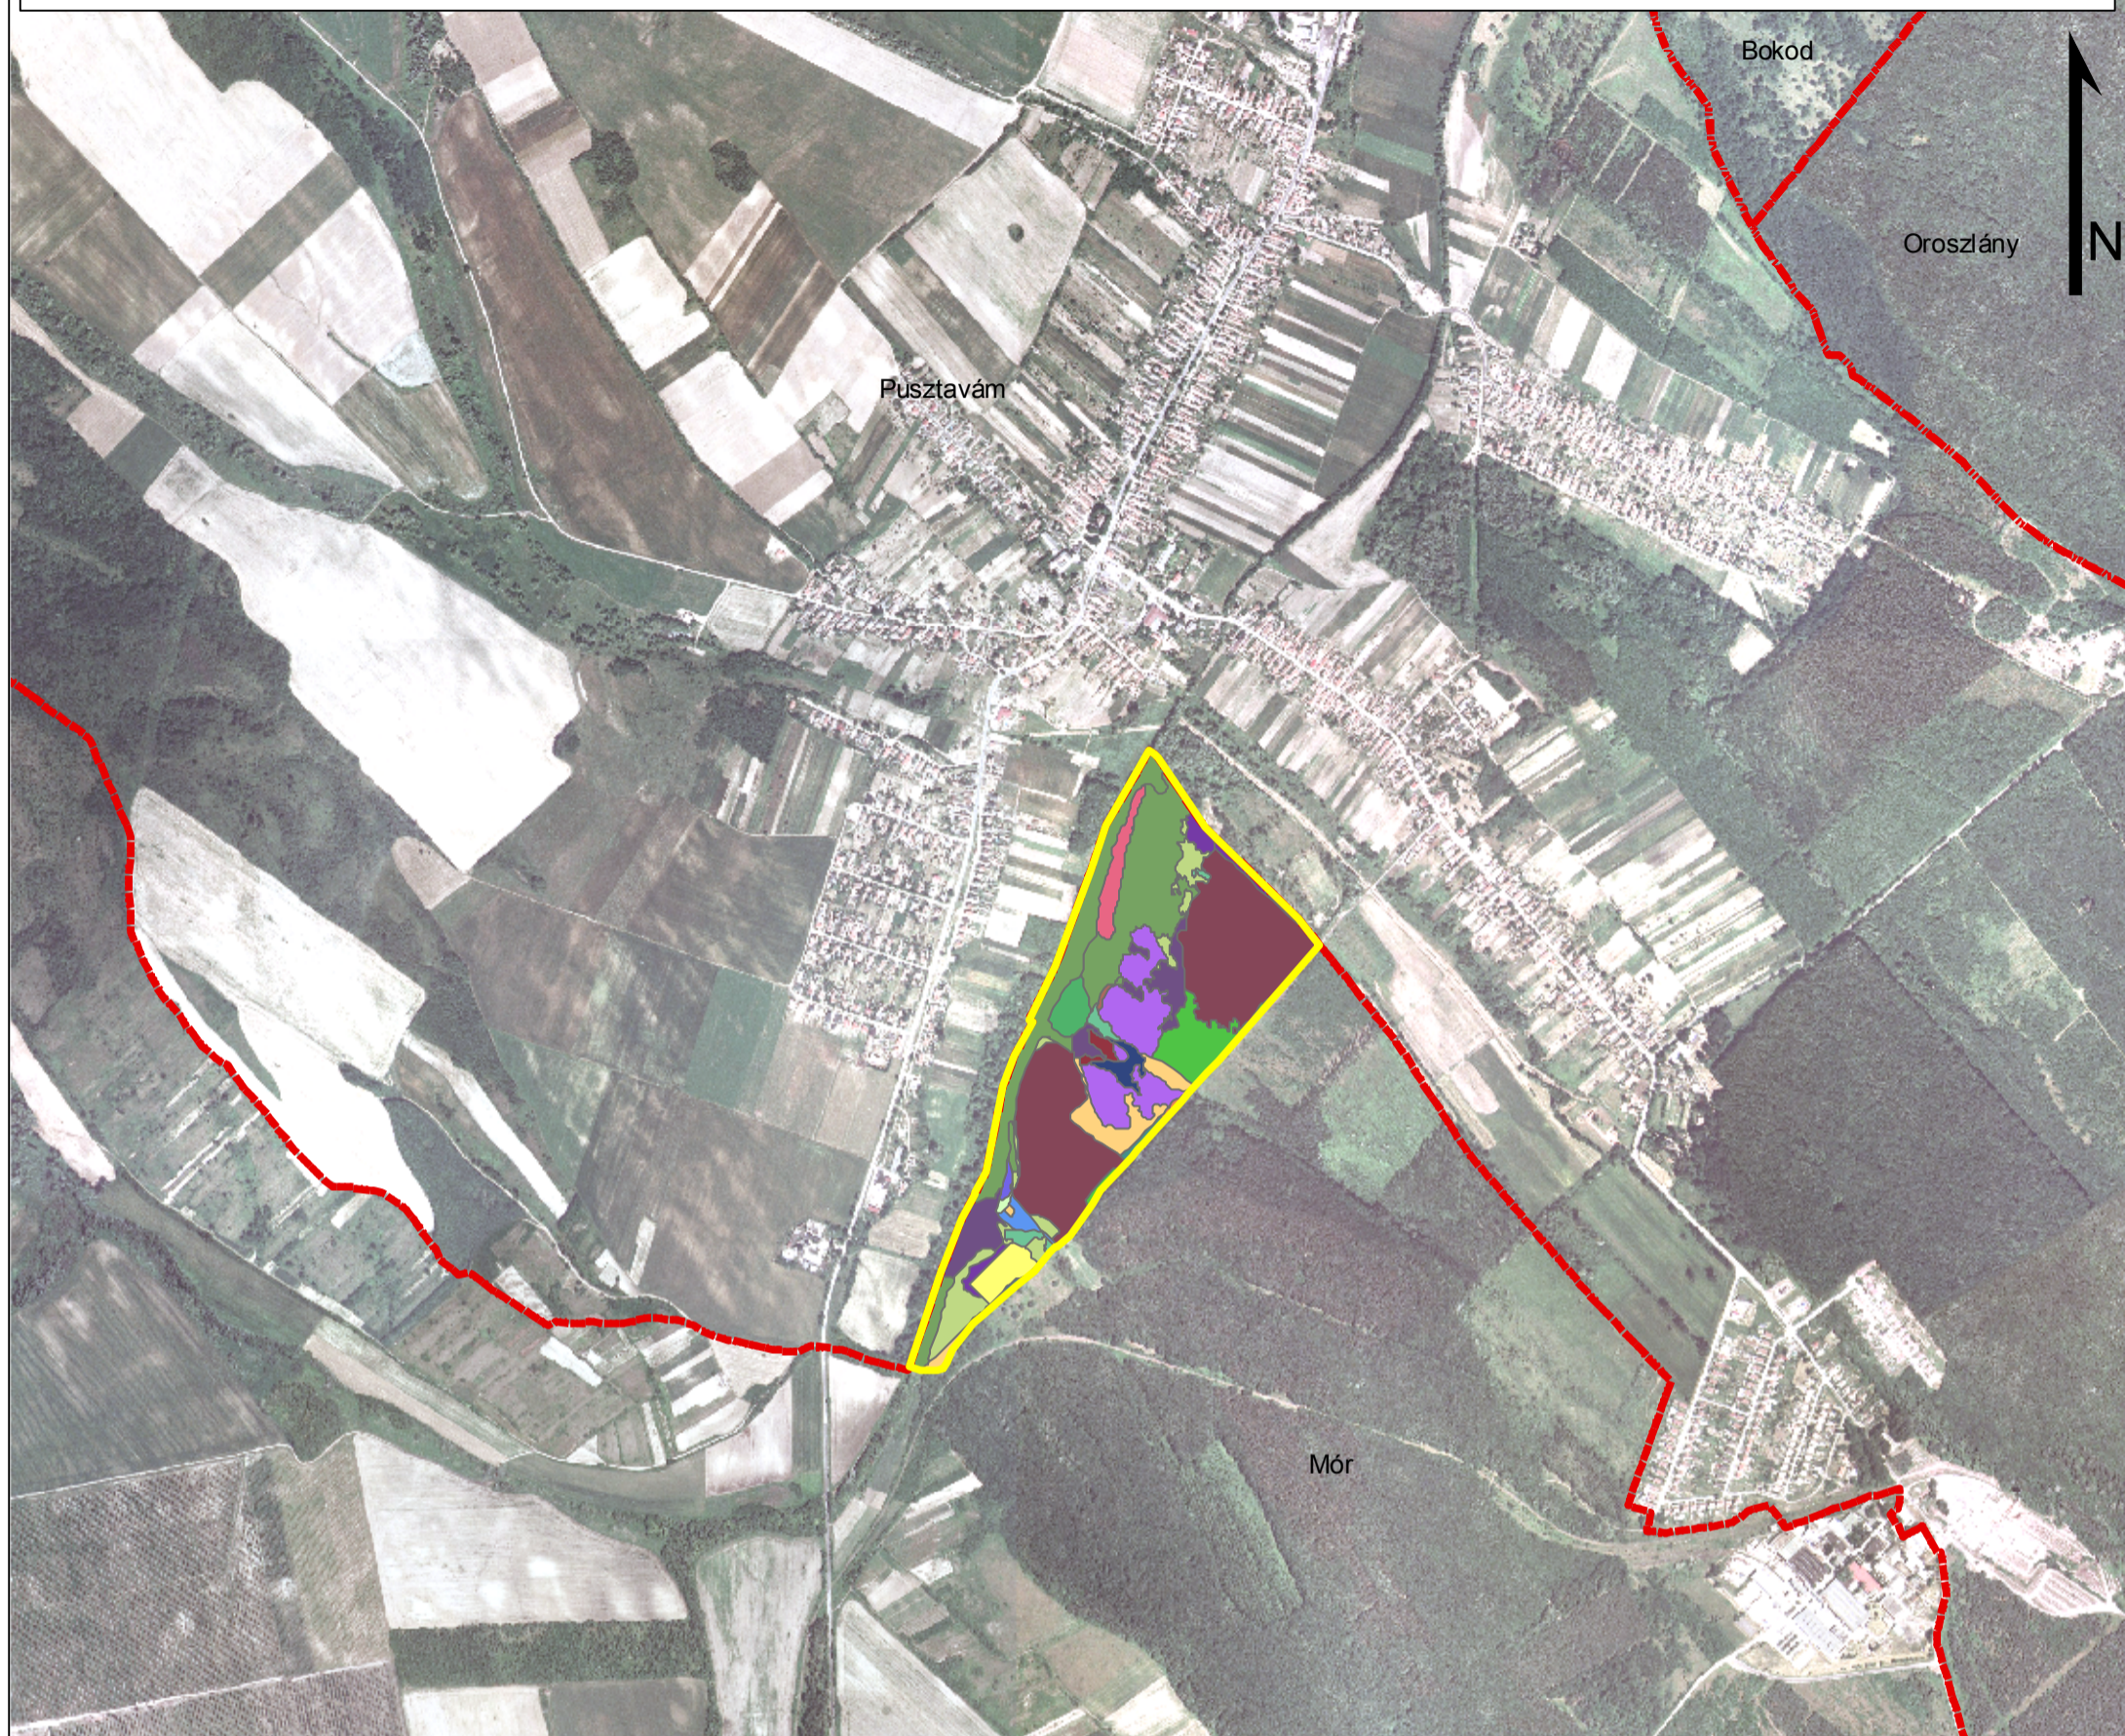

A Móri-árok Natura 2000 terület (HUDI20033) élőhelytérképe 1.

2014. október

Jelmagyarázat

	Natura 2000 terület határa		J2 (Natura 2000 élőhely: 91E0*)		S1
	Közigazgatási határ		J4 (Natura 2000 élőhely: 91E0*)		S2
	B1a		OB		S3
	B1b		OC		S6
	B2		OD		S7
	B5		OF		T1
	B6		OG		T10
	D1 (Natura 2000 élőhely: 7230)		P1a		T2
	D2 (Natura 2000 élőhely: 6410)		P2a		U11
	D34 (Natura 2000 élőhely: 6440)		P2b		U3
	D6 (Natura 2000 élőhely: 6430)		P2c		U4
	E1 (Natura 2000 élőhely: 6510)		RA		U8
	H5b (Natura 2000 élőhely: 6260*)		RB		U9
	I1		RC		

0 125 250 500 750 1 000
Meters