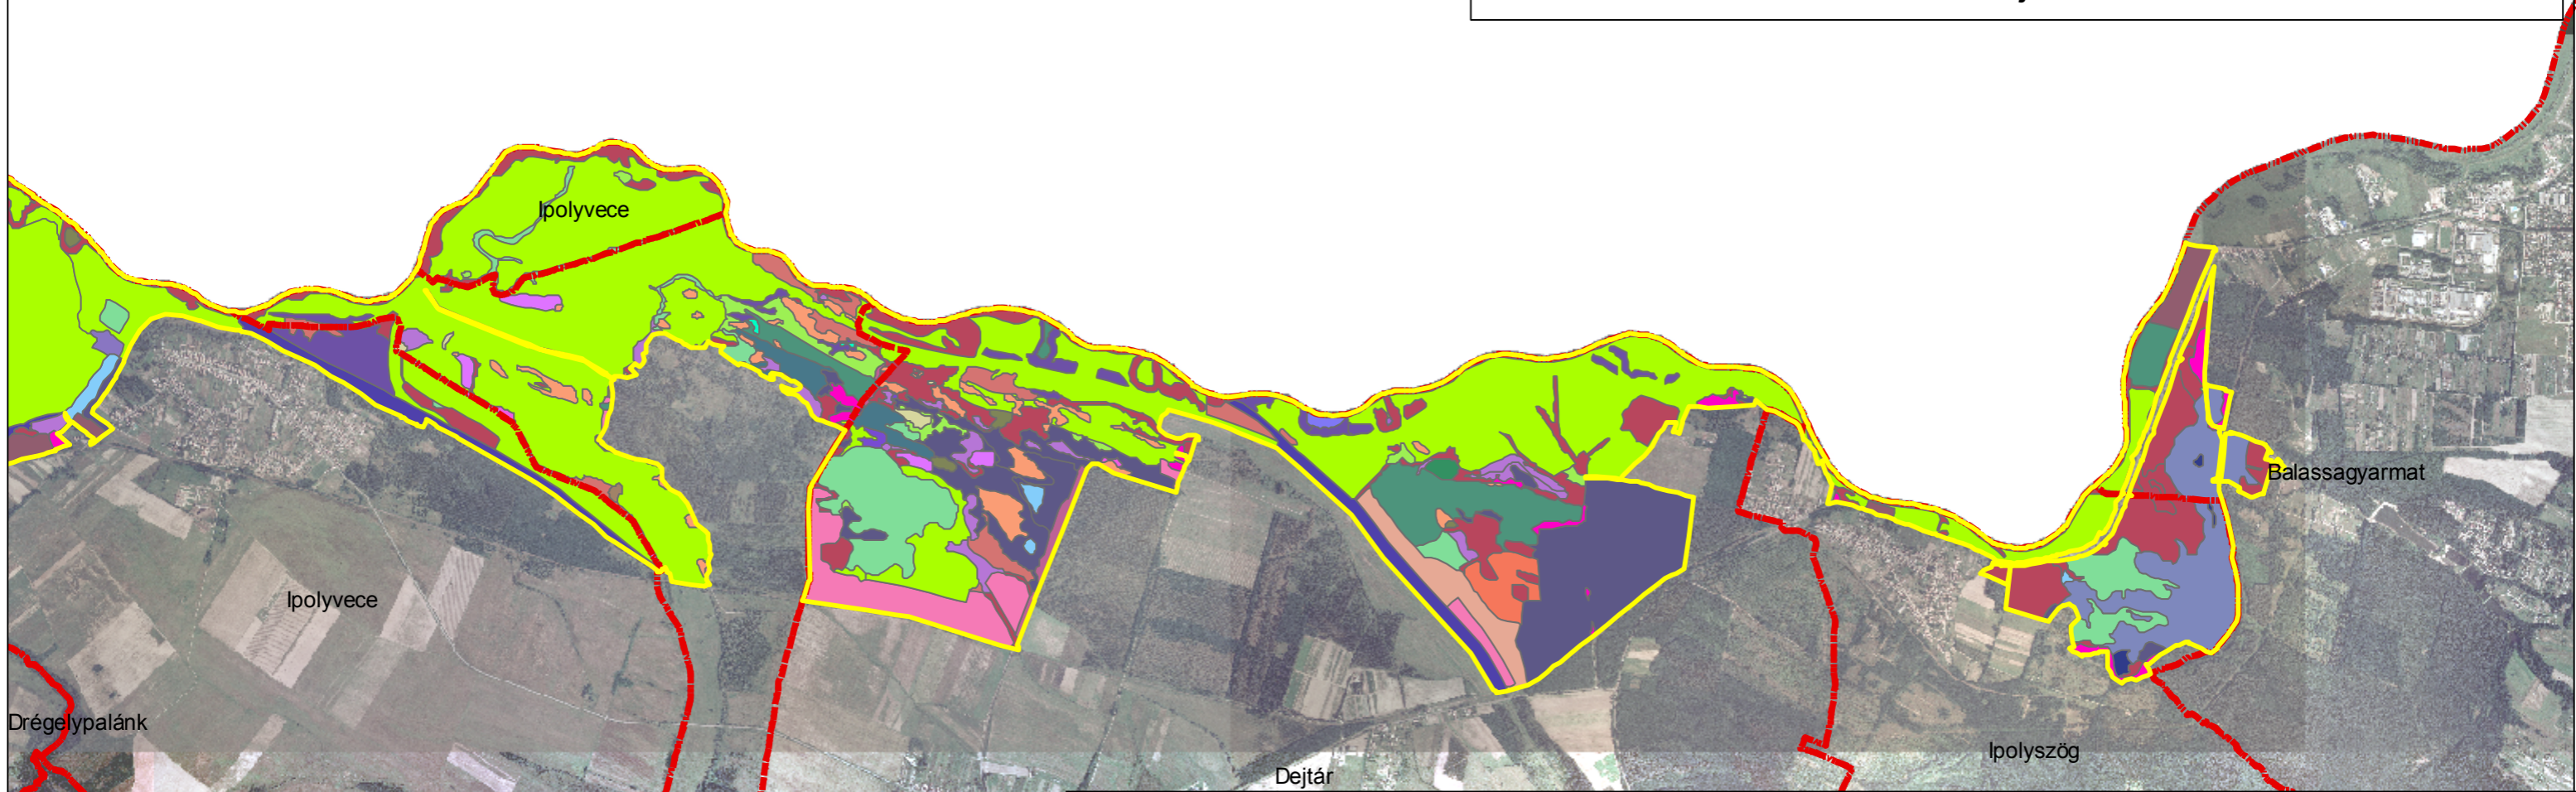

2/D számú melléklet

Az Ipoly-völgye (HUDI20026) Natura 2000 terület élőhelytérképe 4.

2015. január

Jelmagyarázat

- Ipoly-völgy Natura 2000 terület
- Közigazgatási határ

élőhelyek

A24 (Natura 2000 élőhely: 3160)	J1a (Natura 2000 élőhely: 91E0*)	P2a	T1
Ac (Natura 2000 élőhely: 3150)	J2 (Natura 2000 élőhely: 91E0*)	P2b	T10
B1a	J3 (Natura 2000 élőhely: 91E0*)	P2c	T5
B1b	J4 (Natura 2000 élőhely: 91E0*)	P3	T6
B2	J6 (Natura 2000 élőhely: 91F0)	P45	T7
B3	OA	RA	U10
B4 (Natura 2000 élőhely: 7230)	OB	RB	U11
B5	OC	RC	U4
BA	OD	RDb	U7
D34 (Natura 2000 élőhely: 6440)	OF	S1	U8
D6 (Natura 2000 élőhely: 6430)	OG	S2	U9
E1 (Natura 2000 élőhely: 6510)	P1	S3	U9xA24 (Natura 2000 élőhely: 3160)
		S4	U9xAc (Natura 2000 élőhely: 3150)
		S6	
		S7	