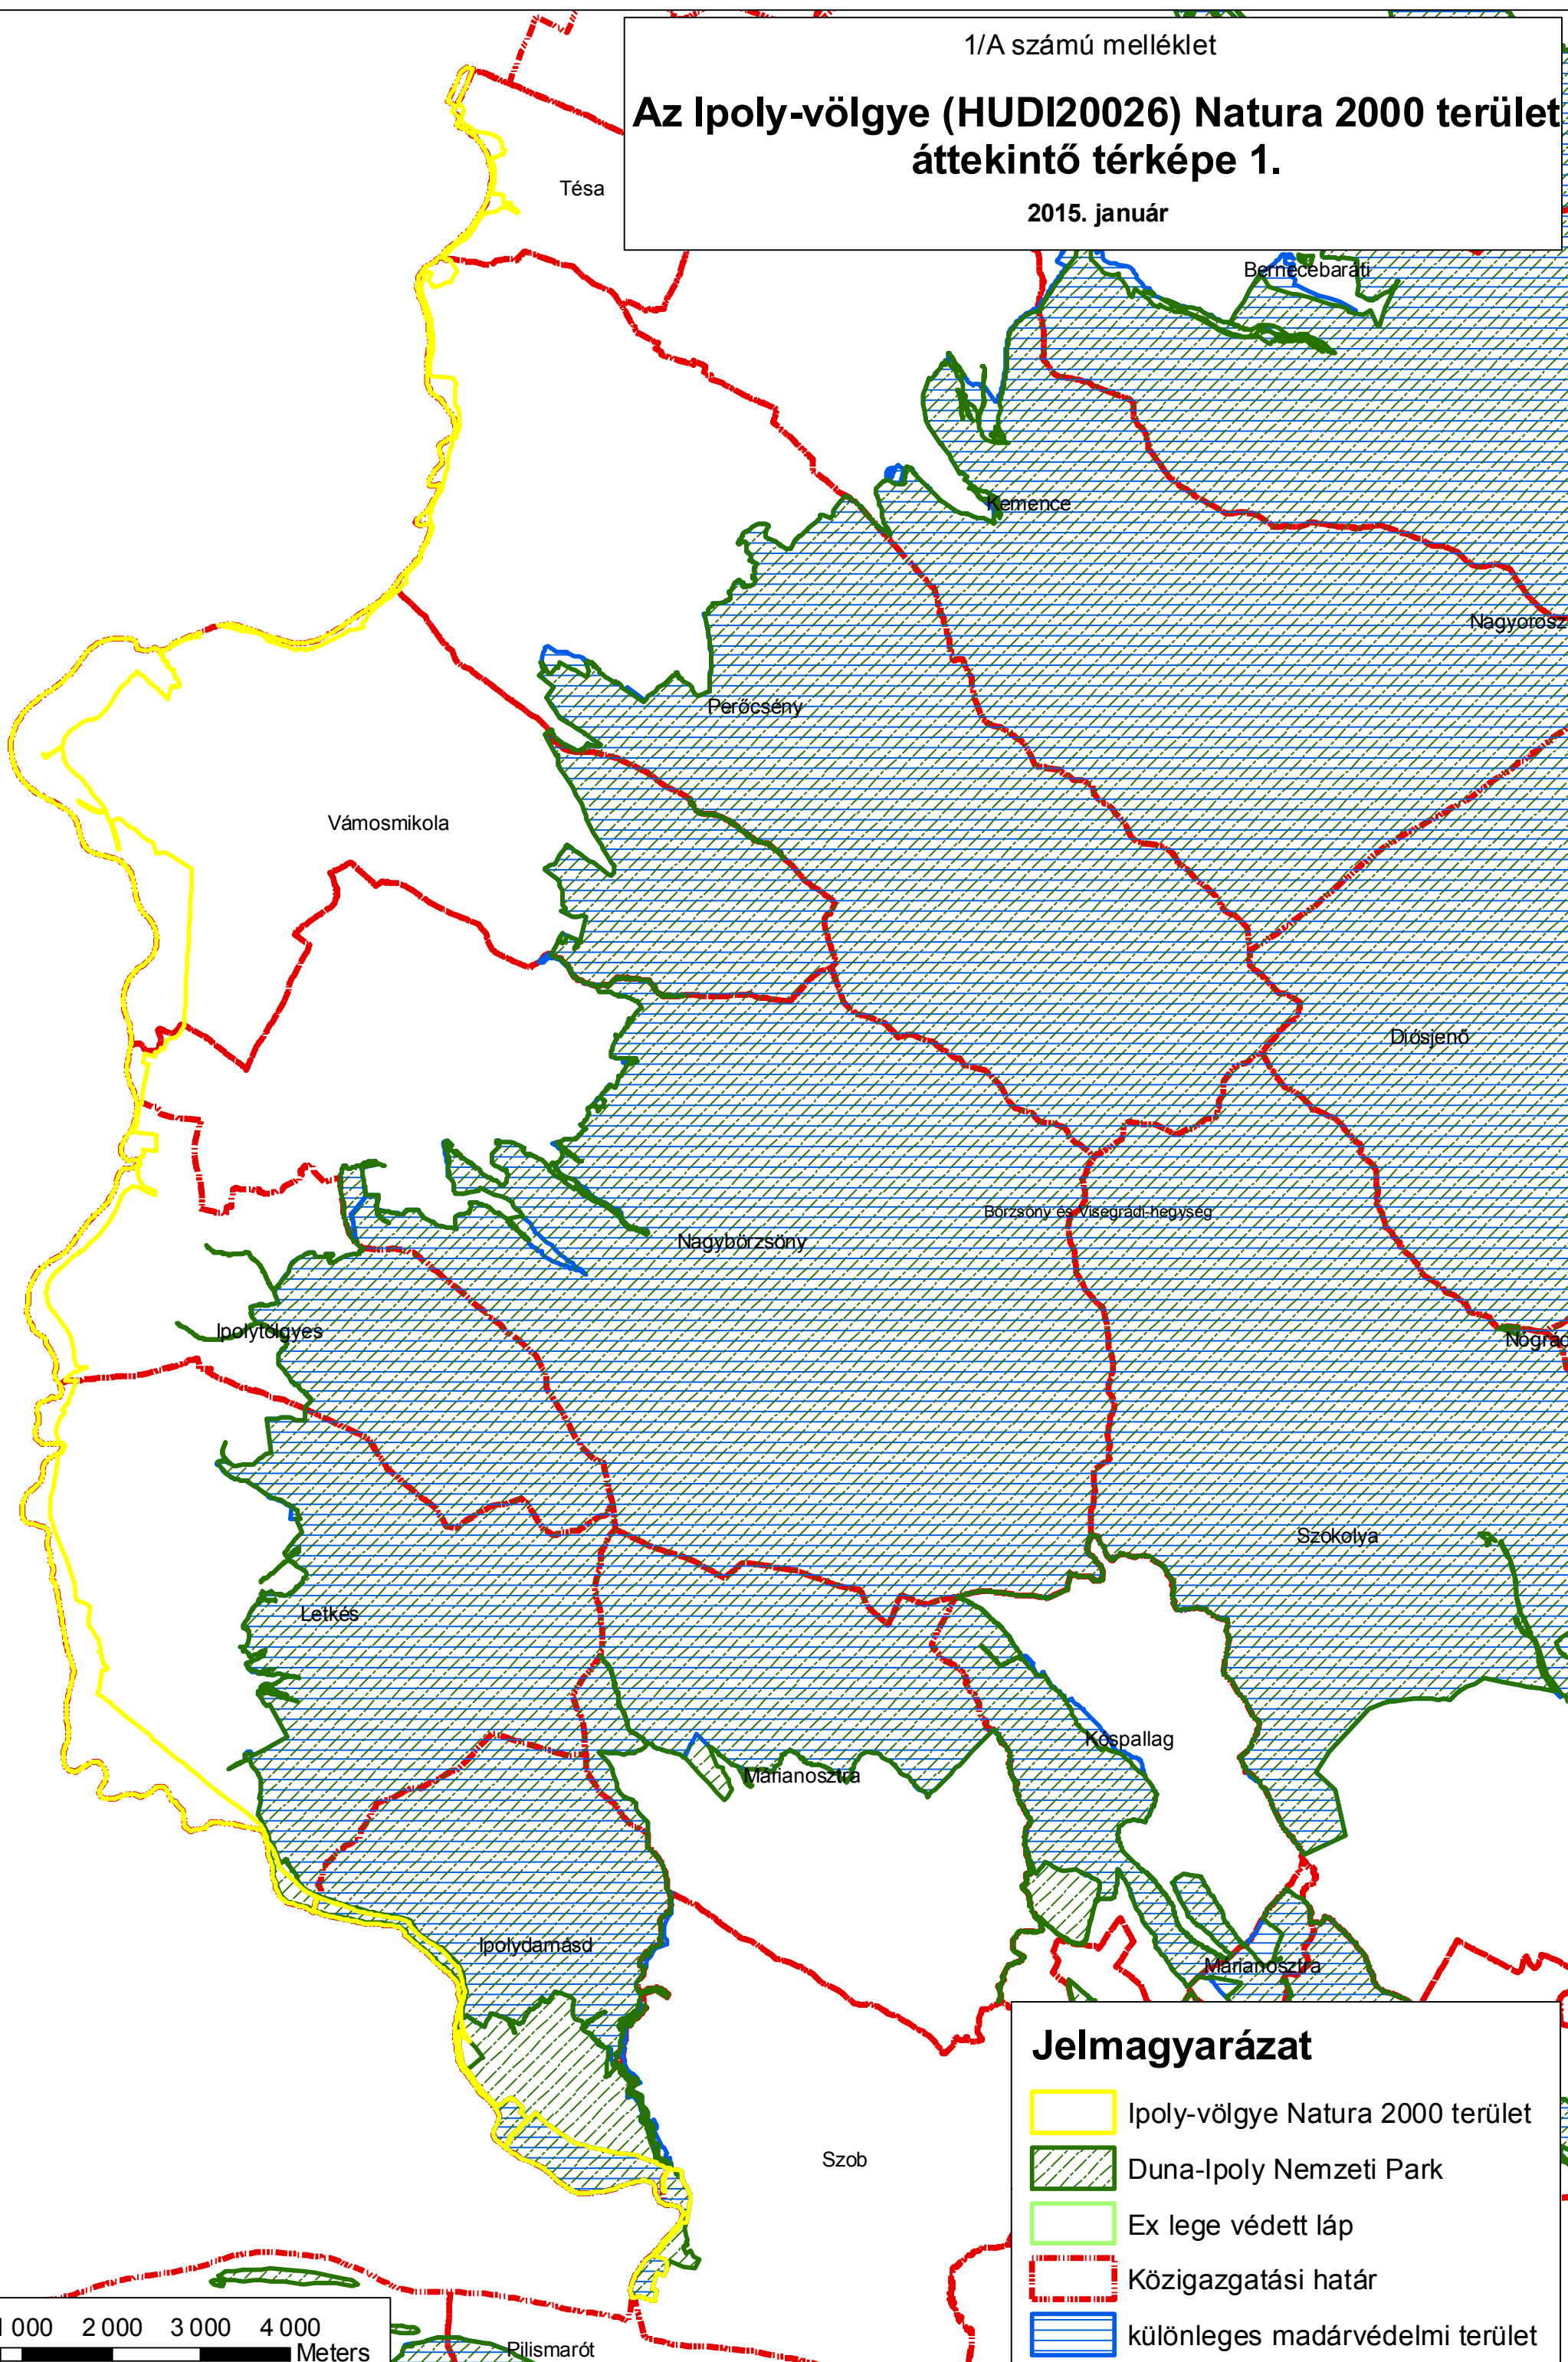

Az Ipoly-völgye (HUDI20026) Natura 2000 terület áttekintő térképe 1.

2015. január

Jelmagyarázat

-  Ipoly-völgye Natura 2000 terület
-  Duna-Ipoly Nemzeti Park
-  Ex lege védett láp
-  Közigazgatási határ
-  különleges madárvédelmi terület