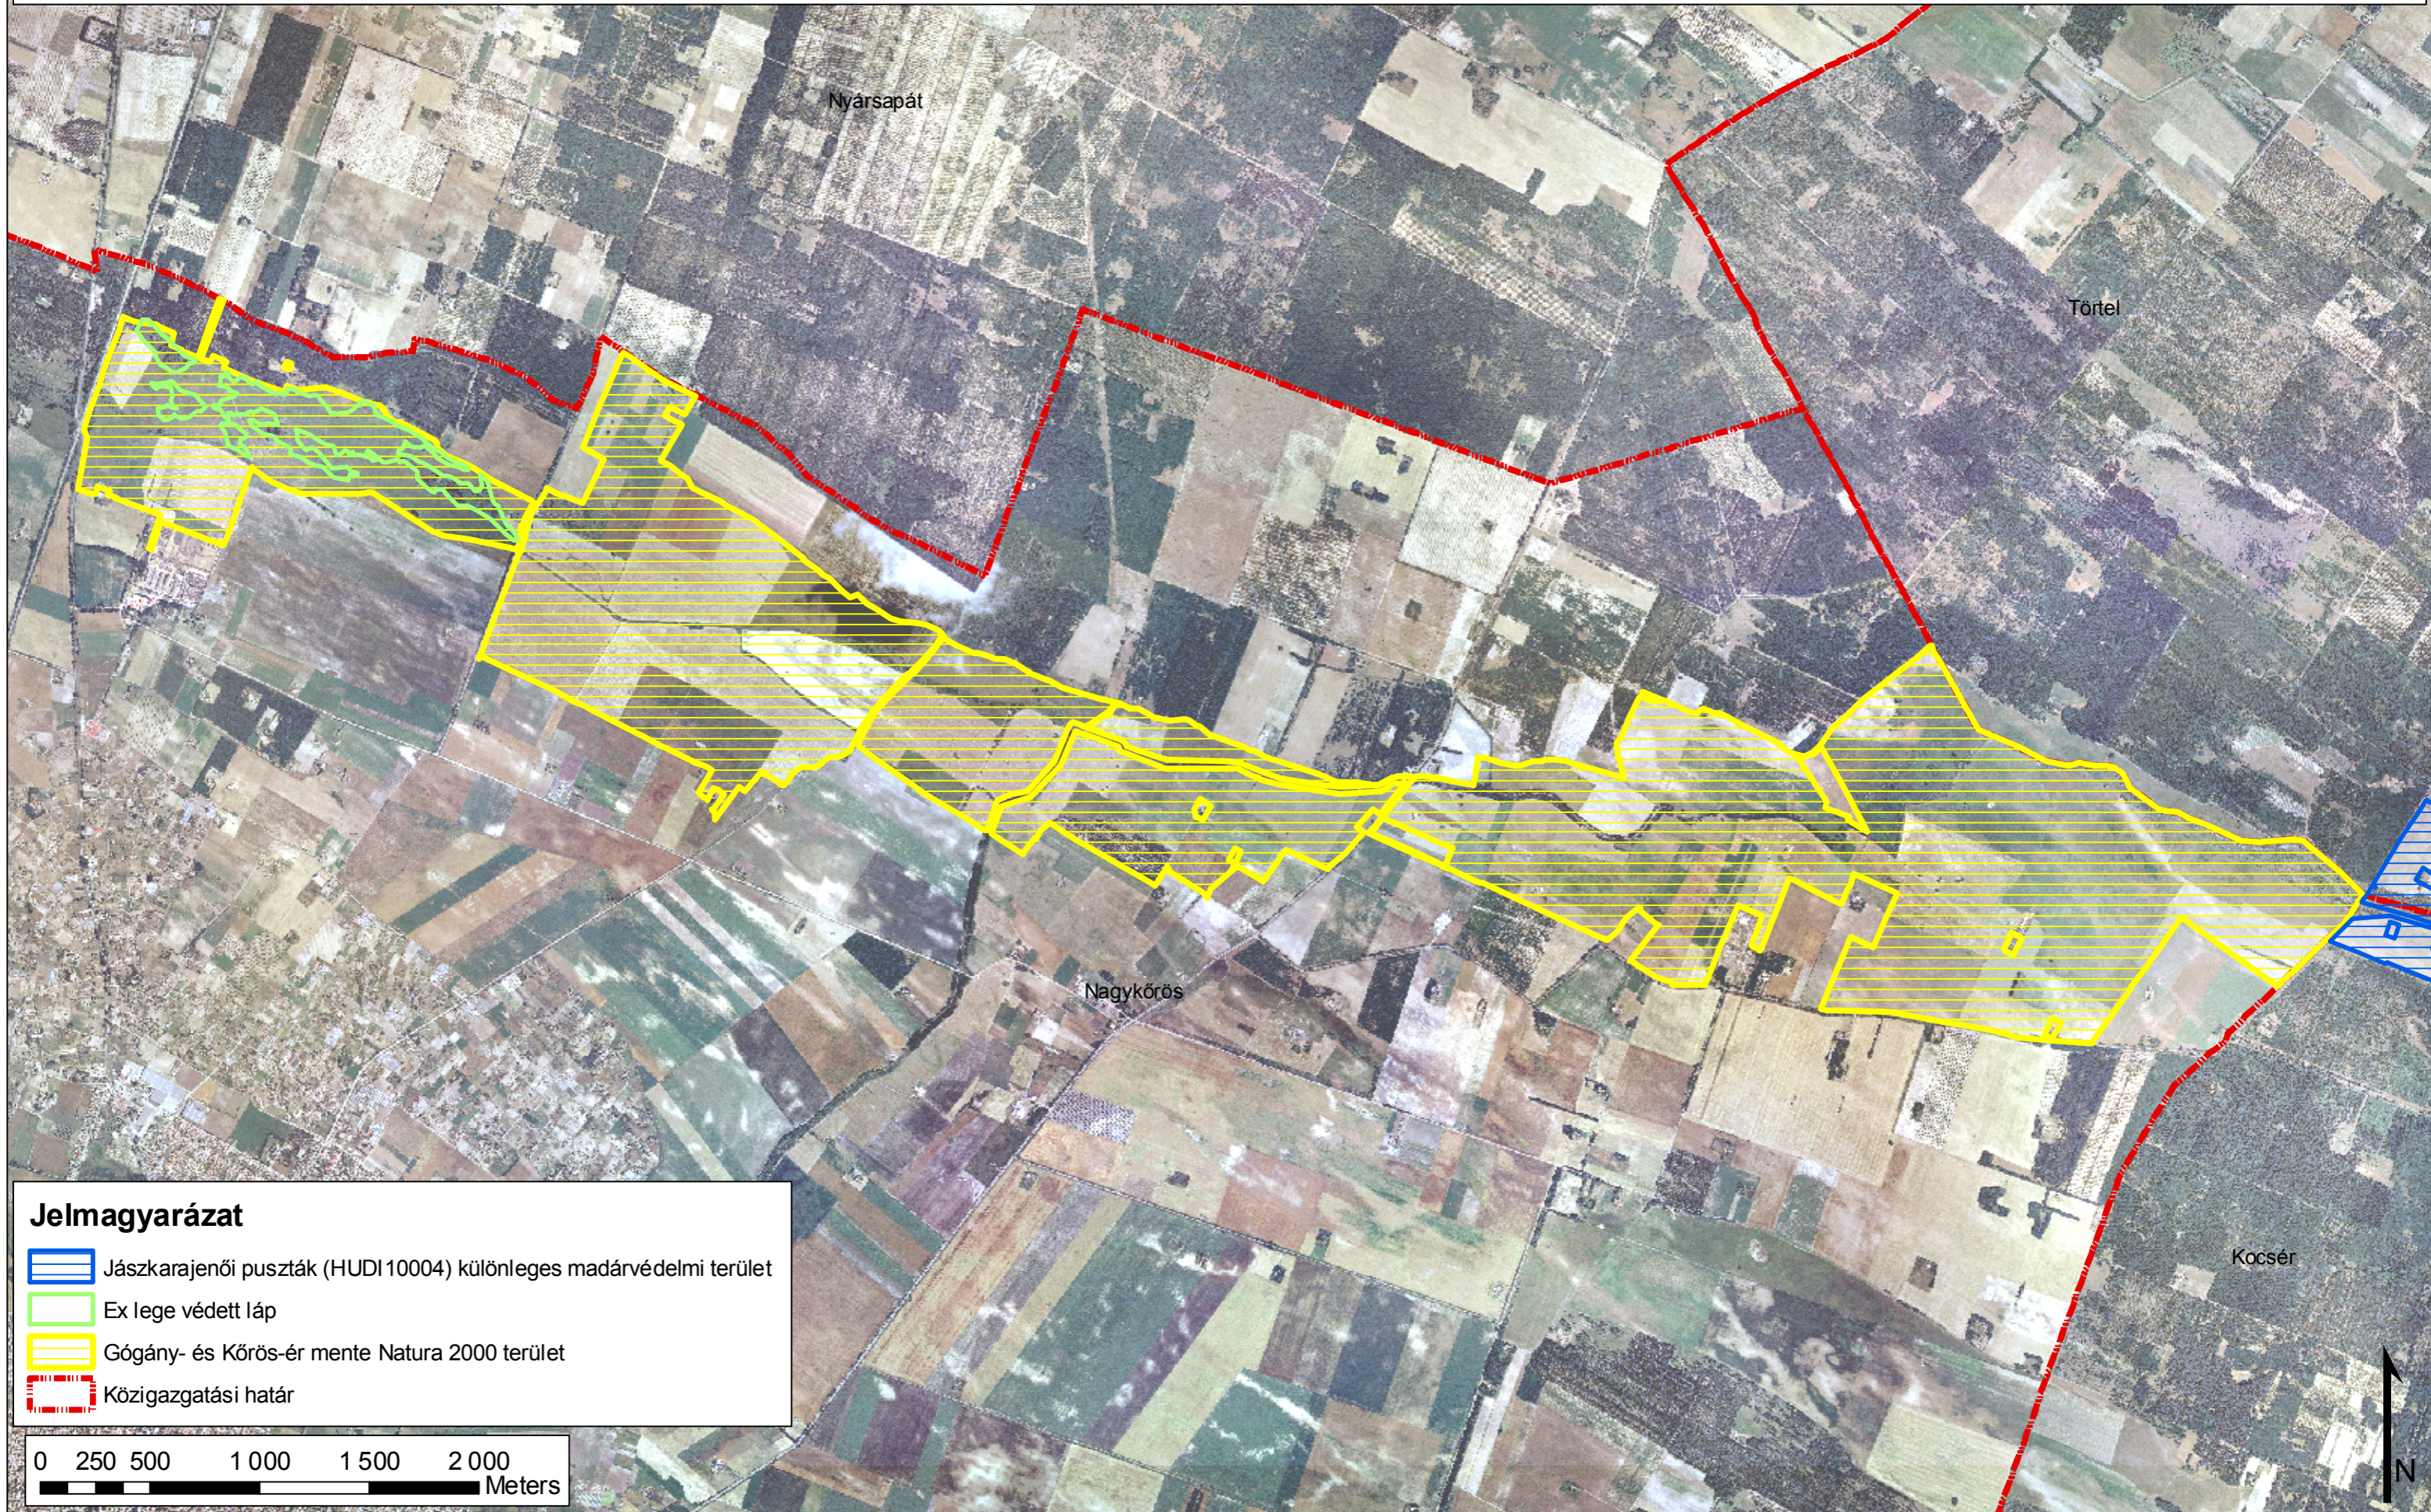

# A Gógány- és Körös-ér mente (HUDI20022) Natura 2000 terület áttekintő térképe

2014. augusztus

## Jelmagyarázat

-  Jászkarajenői puszták (HUDI10004) különleges madárvédelmi terület
-  Ex lege védett láp
-  Gógány- és Körös-ér mente Natura 2000 terület
-  Közigazgatási határ

0 250 500 1000 1500 2000 Meters