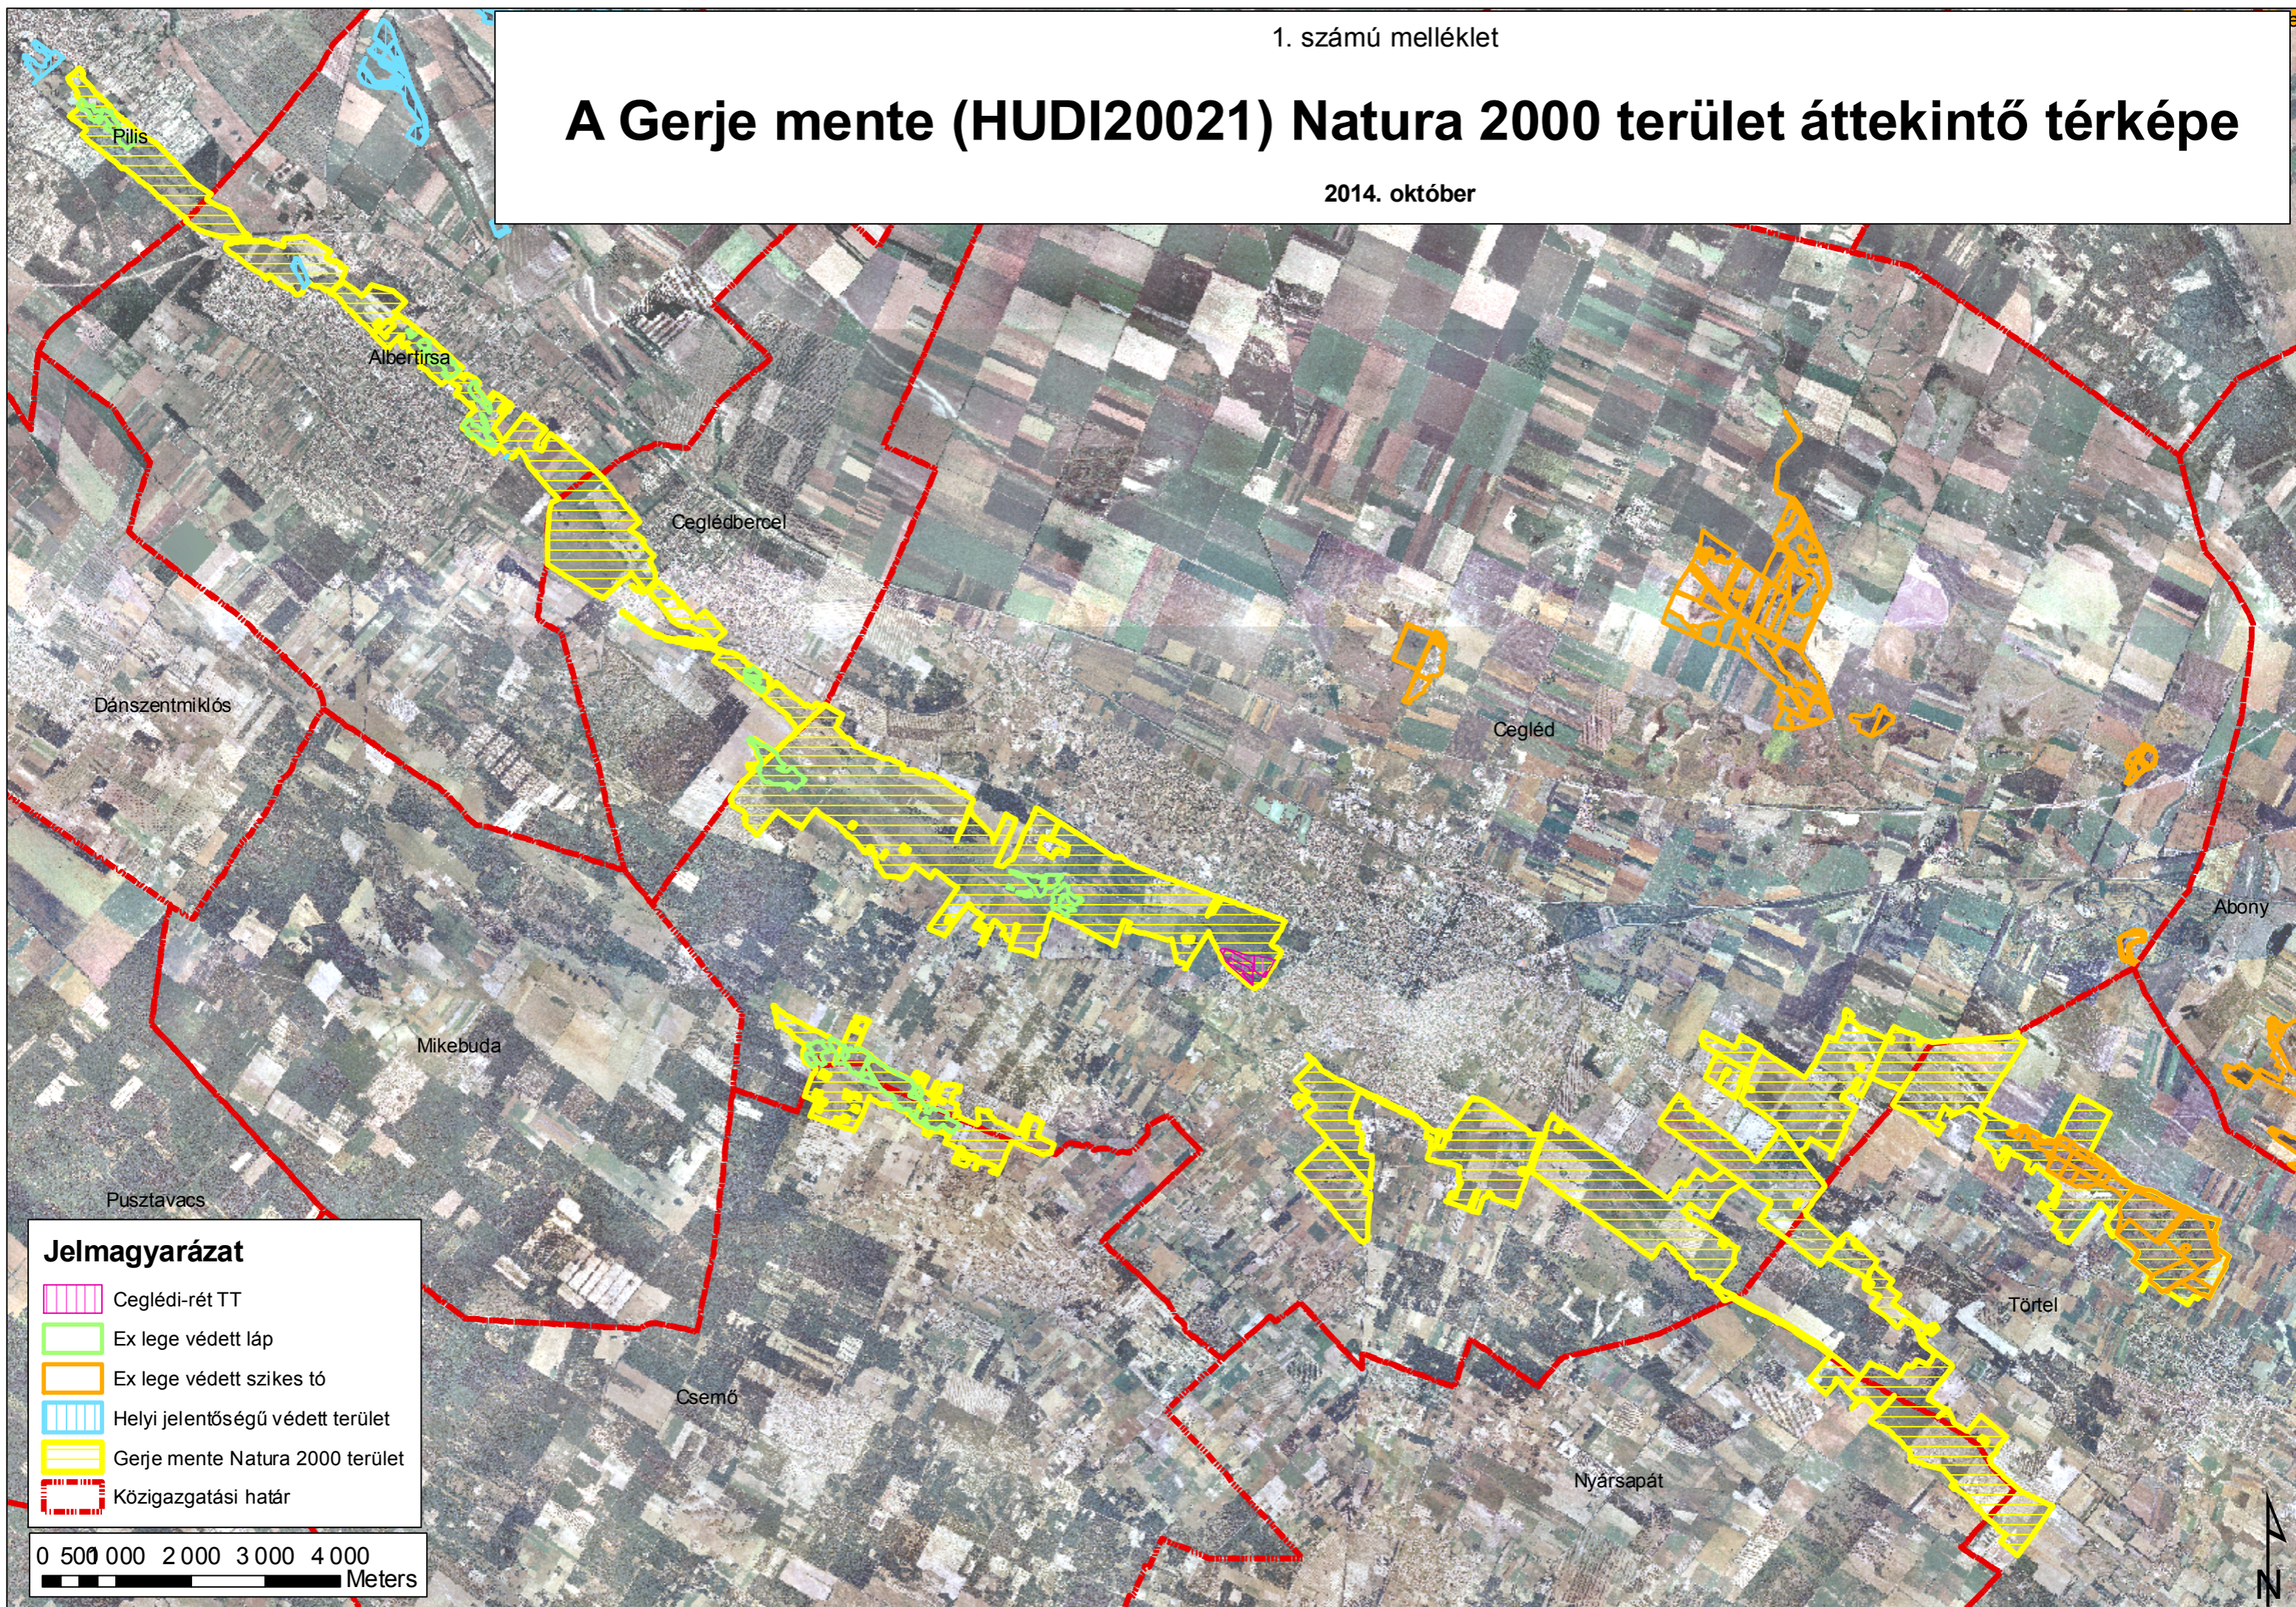

# A Gerje mente (HUDI20021) Natura 2000 terület áttekintő térképe

2014. október

## Jelmagyarázat

-  Ceglédi-rét TT
-  Ex lege védett láp
-  Ex lege védett szikes tó
-  Helyi jelentőségű védett terület
-  Gerje mente Natura 2000 terület
-  Közigazgatási határ

0 500 000 2 000 3 000 4 000  
Meters