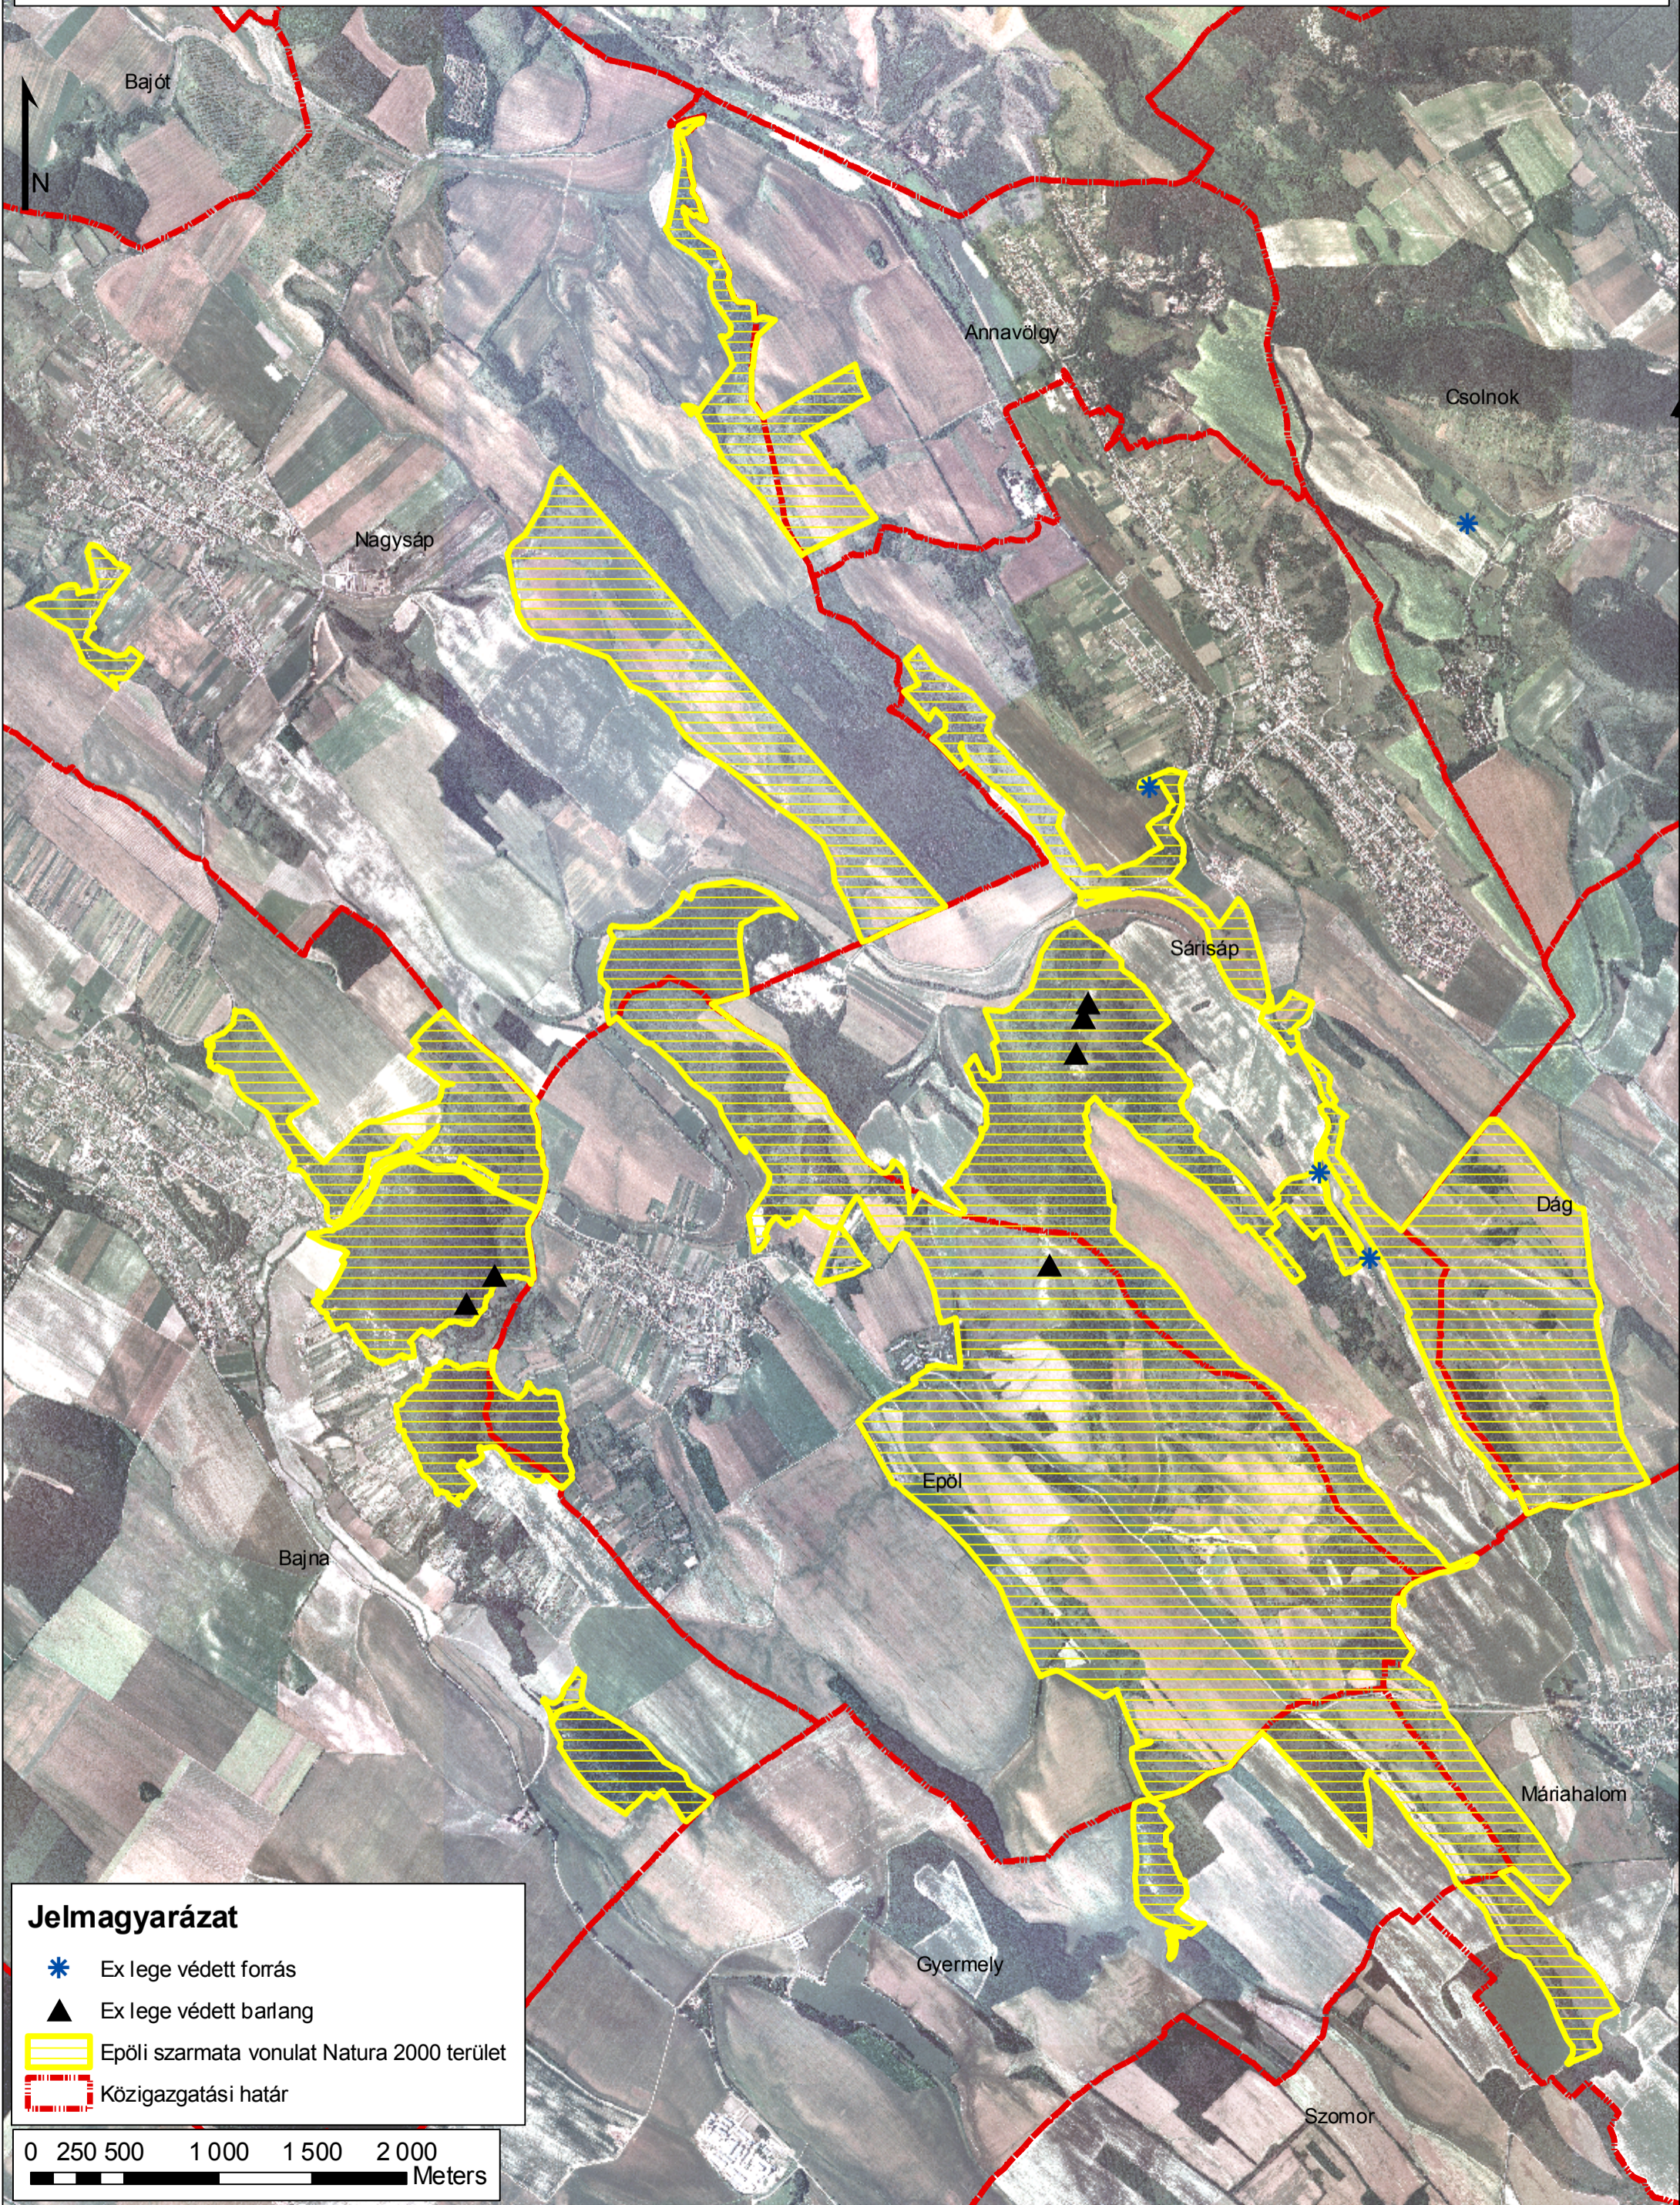

# Az Epöli szarmata vonulat (HUDI20016) Natura 2000 terület áttekintő térképe

2014. augusztus

**Jelmagyarázat**

- \* Ex lege védett forrás
- ▲ Ex lege védett barlang
- Epöli szarmata vonulat Natura 2000 terület
- Közigazgatási határ