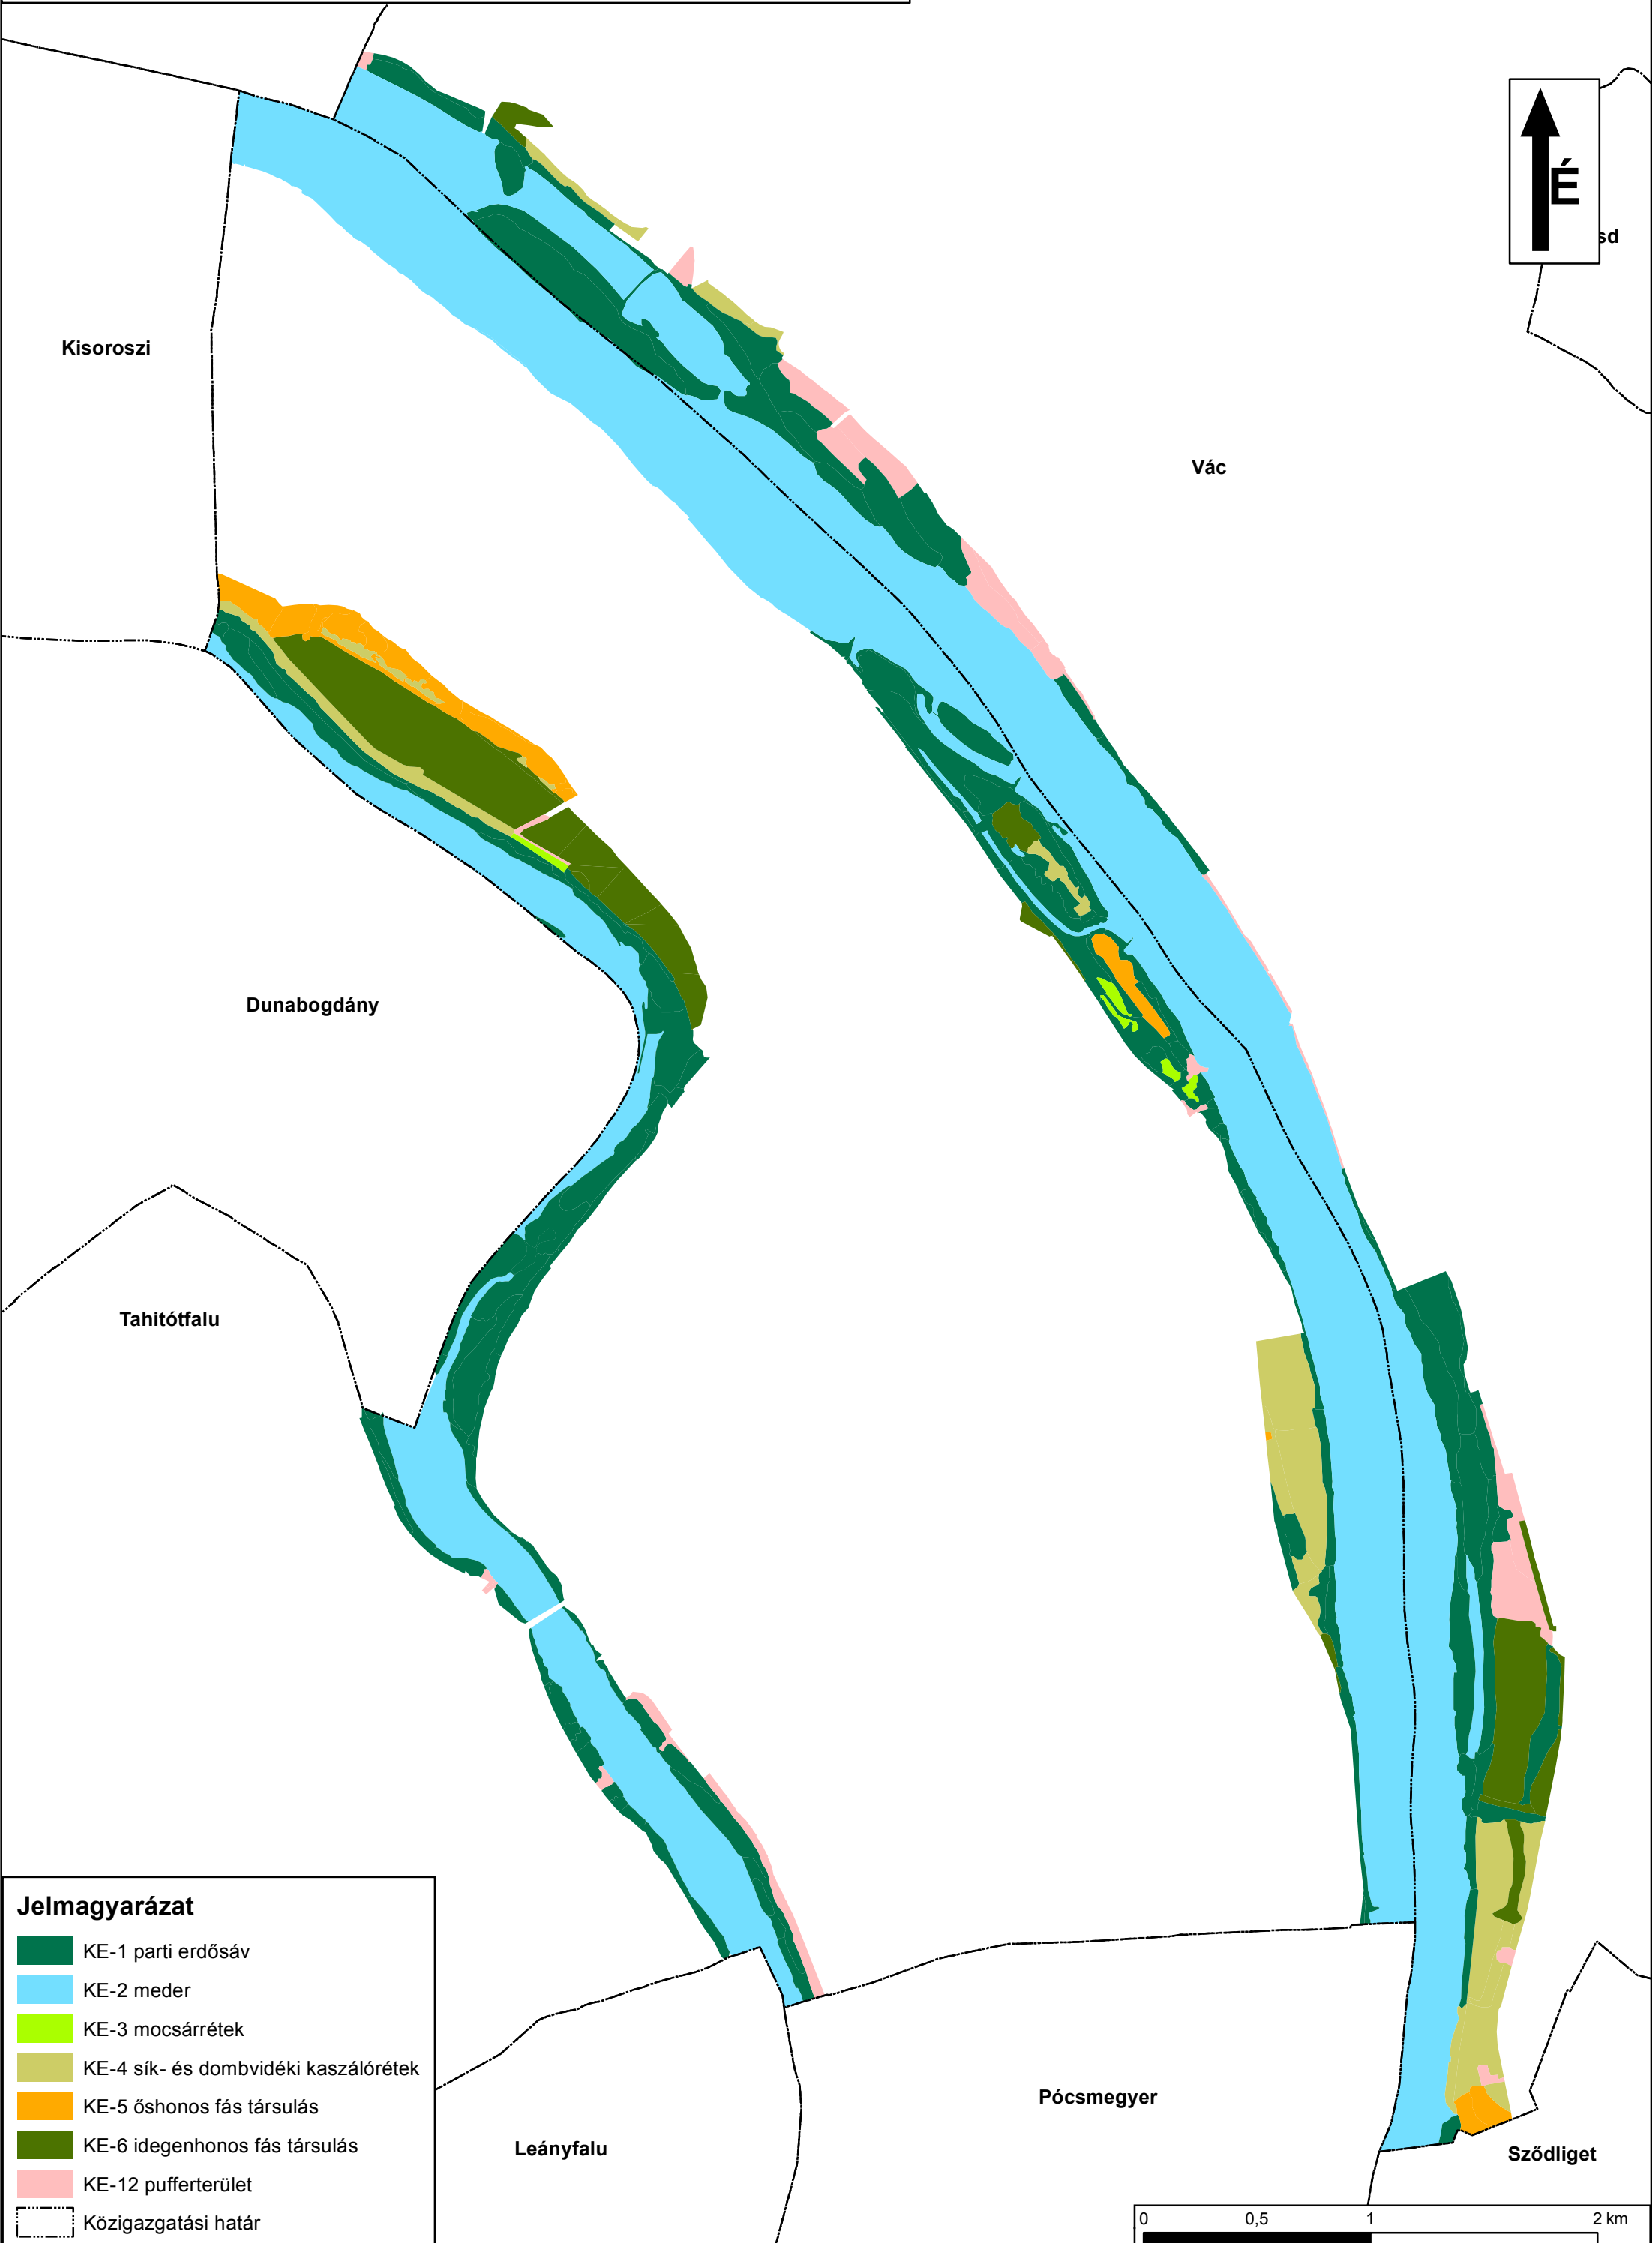

**A Duna és ártere (HUDI20034) Natura2000 terület élőhelyei
10. szelvény - Vác-Tahitótfalu**

Kisoroszi

Vác

Dunabogdány

Tahitótfalu

Leányfalu

Pócsmegyer

Sződliget

Jelmagyarázat

- KE-1 parti erdősáv
- KE-2 meder
- KE-3 mocsárrétek
- KE-4 sík- és dombvidéki kaszálórétek
- KE-5 őshonos fás társulás
- KE-6 idegenhonos fás társulás
- KE-12 pufferterület
- Közigazgatási határ