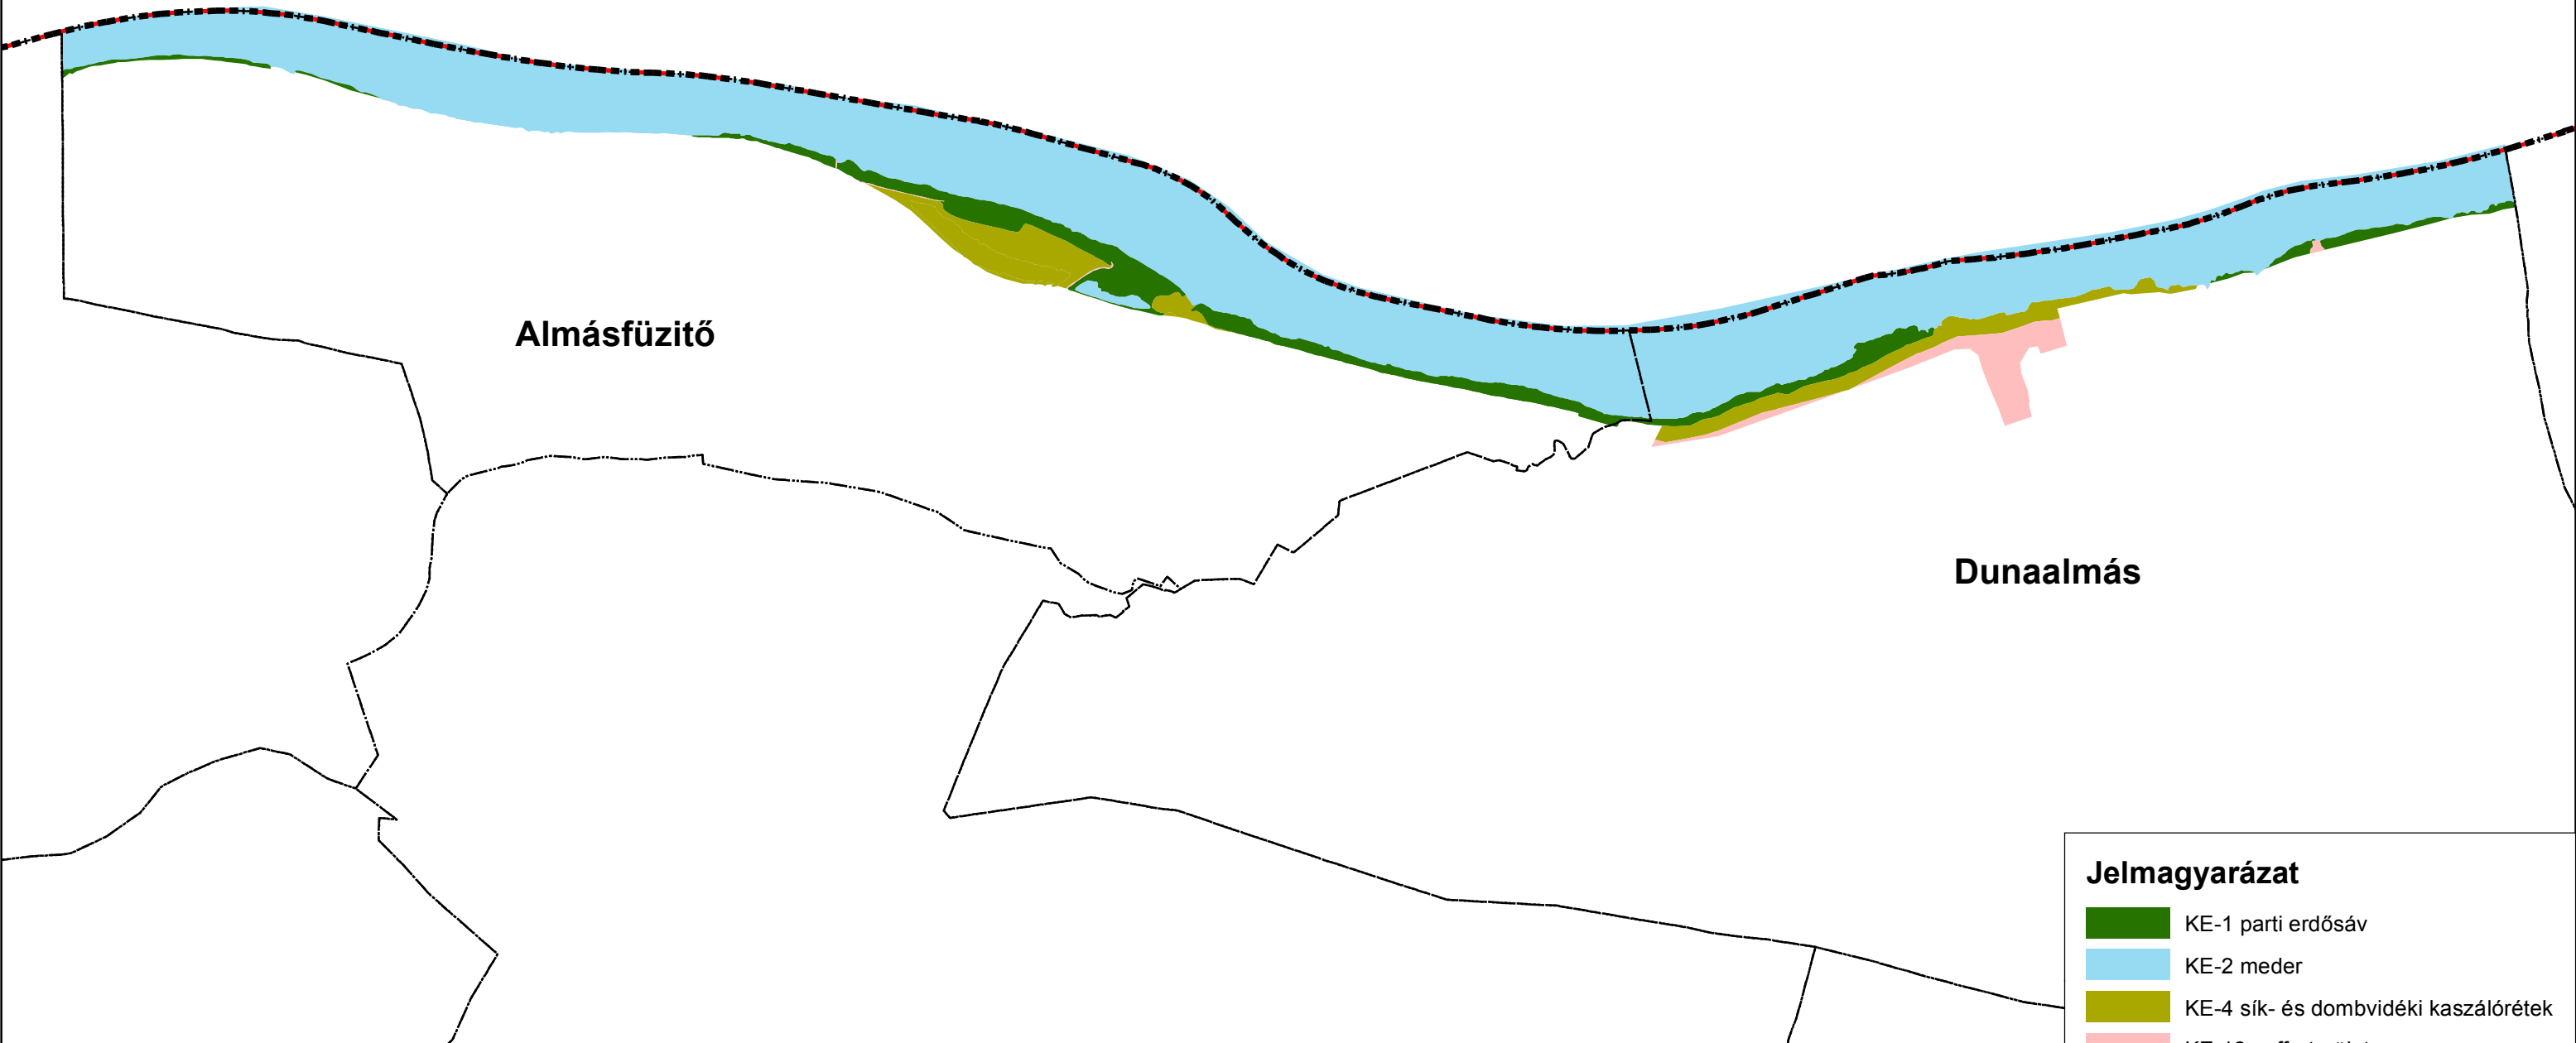

**A Duna és ártere (HUDI20034) Natura2000 területkezelési egységei  
3. szelvény - Almásfüzitő-Dunaalmás**

**Almásfüzitő**

**Dunaalmás**

- Jelmagyarázat**
- KE-1 parti erdősáv
  - KE-2 meder
  - KE-4 sík- és dombvidéki kaszálórétek
  - KE-12 pufferterület
  - Közigazgatási határ