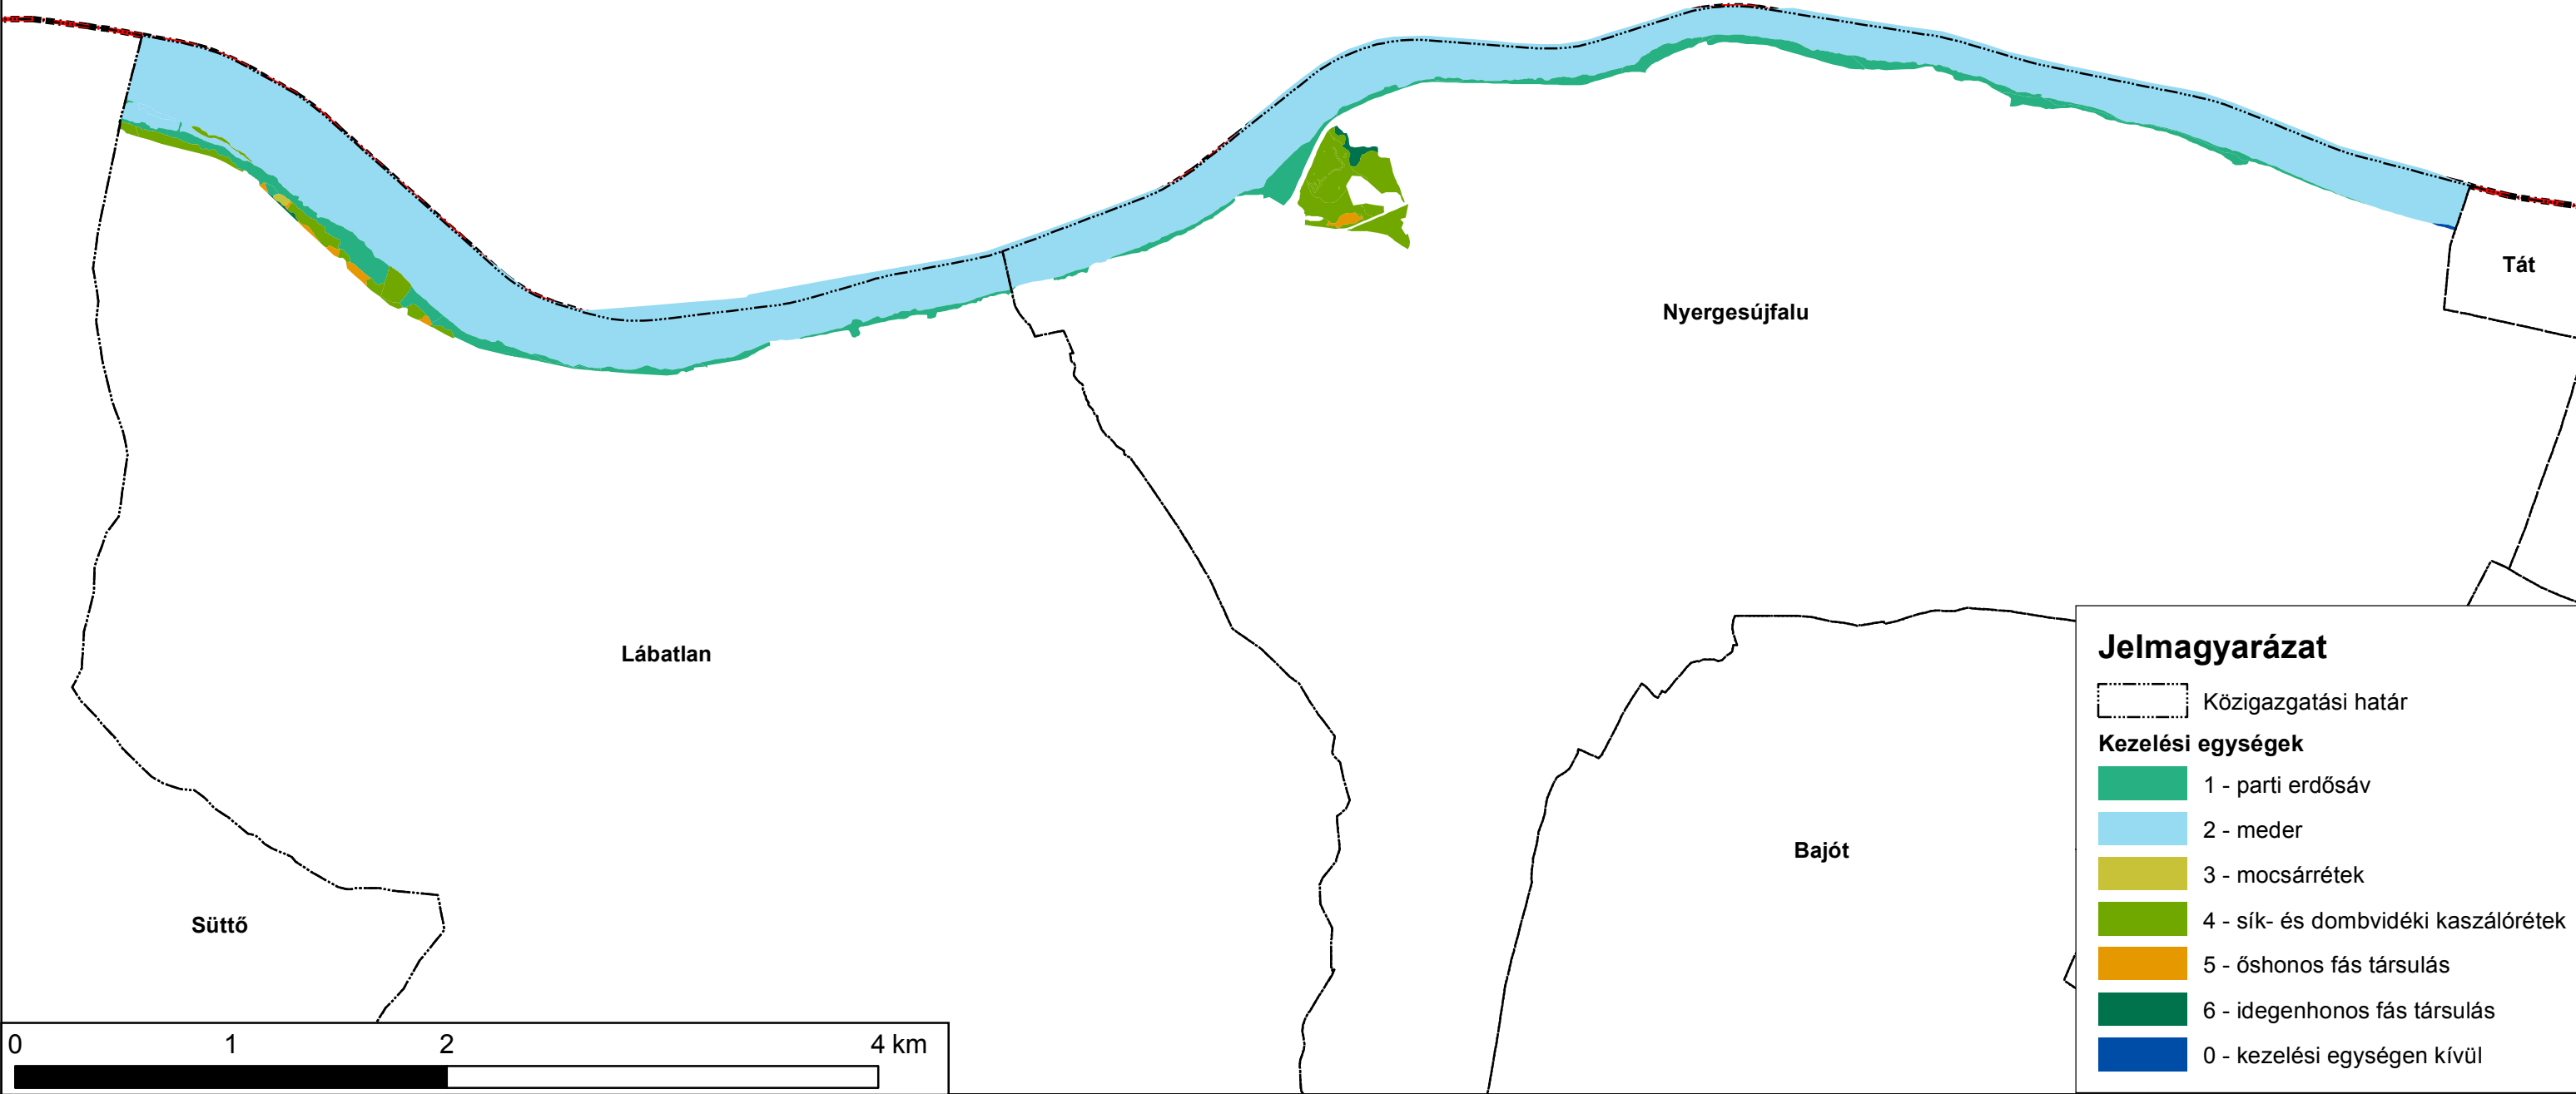

# A Duna és ártere (HUDI20034) Natura2000 terület élőhelyei 5. szelvény - Lábatlan-Nyergesújfalú

**Jelmagyarázat**

- Közigazgatási határ
- Kezelési egységek**
- 1 - parti erdősáv
- 2 - meder
- 3 - mocsárrétek
- 4 - sík- és dombvidéki kaszálórétek
- 5 - őshonos fás társulás
- 6 - idegenhonos fás társulás
- 0 - kezelési egységen kívül