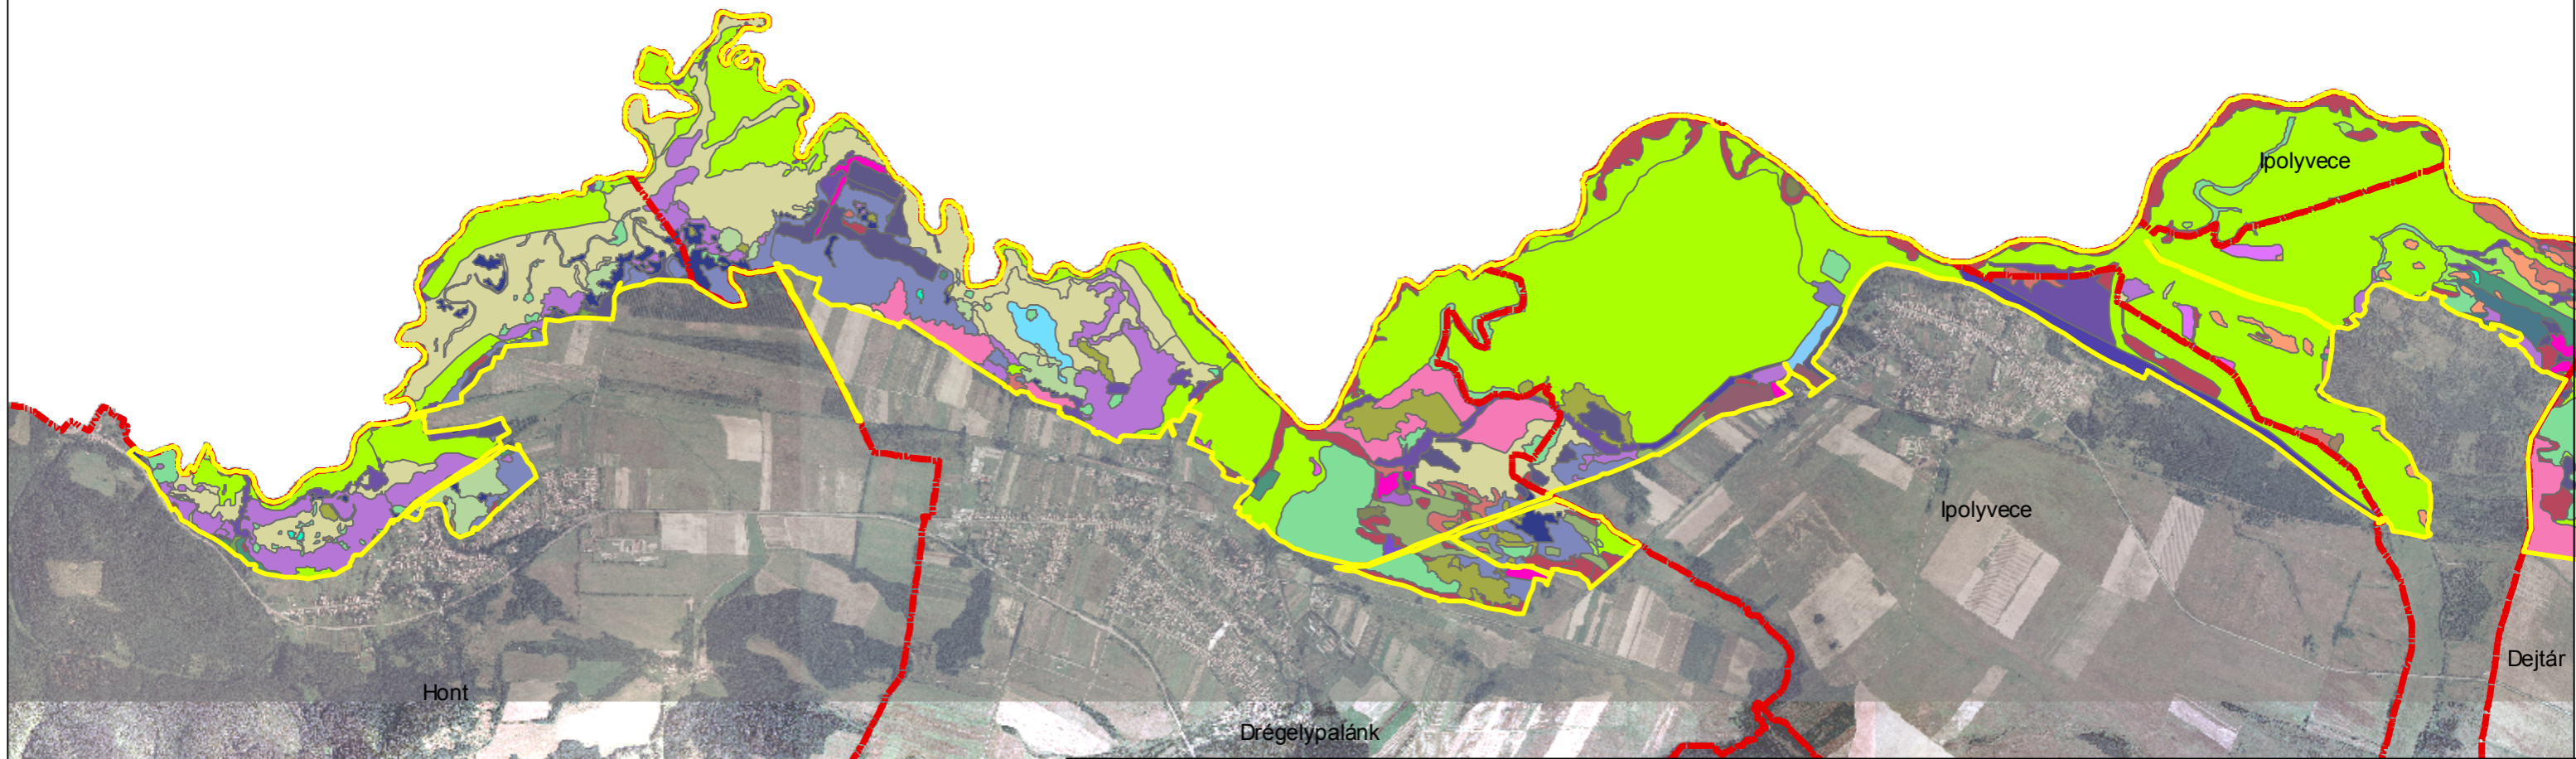

2/C számú melléklet

Az Ipoly-völgye (HUDI20026) Natura 2000 terület élőhelytérképe 3.

2015. január

Jelmagyarázat

- Ipoly-völgy Natura 2000 terület
- Közigazgatási határ

élőhelyek

A24 (Natura 2000 élőhely: 3160)	J1a (Natura 2000 élőhely: 91E0*)	P2a	T1
Ac (Natura 2000 élőhely: 3150)	J2 (Natura 2000 élőhely: 91E0*)	H5a (Natura 2000 élőhely: 6250*)	T10
B1a	J3 (Natura 2000 élőhely: 91E0*)	H5b (Natura 2000 élőhely: 6260*)	T5
B1b	J4 (Natura 2000 élőhely: 91E0*)	I1 (Natura 2000 élőhely: 3130)	T6
B2	J6 (Natura 2000 élőhely: 91F0)	J1a (Natura 2000 élőhely: 91E0*)	T7
B3	OA	P2b	U10
B4 (Natura 2000 élőhely: 7230)	OB	P2c	U11
B5	OC	P3	U4
BA	OD	P45	U7
D34 (Natura 2000 élőhely: 6440)	OF	RA	U8
D6 (Natura 2000 élőhely: 6430)	OG	RB	U9
E1 (Natura 2000 élőhely: 6510)	P1	RC	U9xA24 (Natura 2000 élőhely: 3160)
		RDb	U9xAc (Natura 2000 élőhely: 3150)
		S1	
		S2	
		S3	
		S4	
		S6	
		S7	