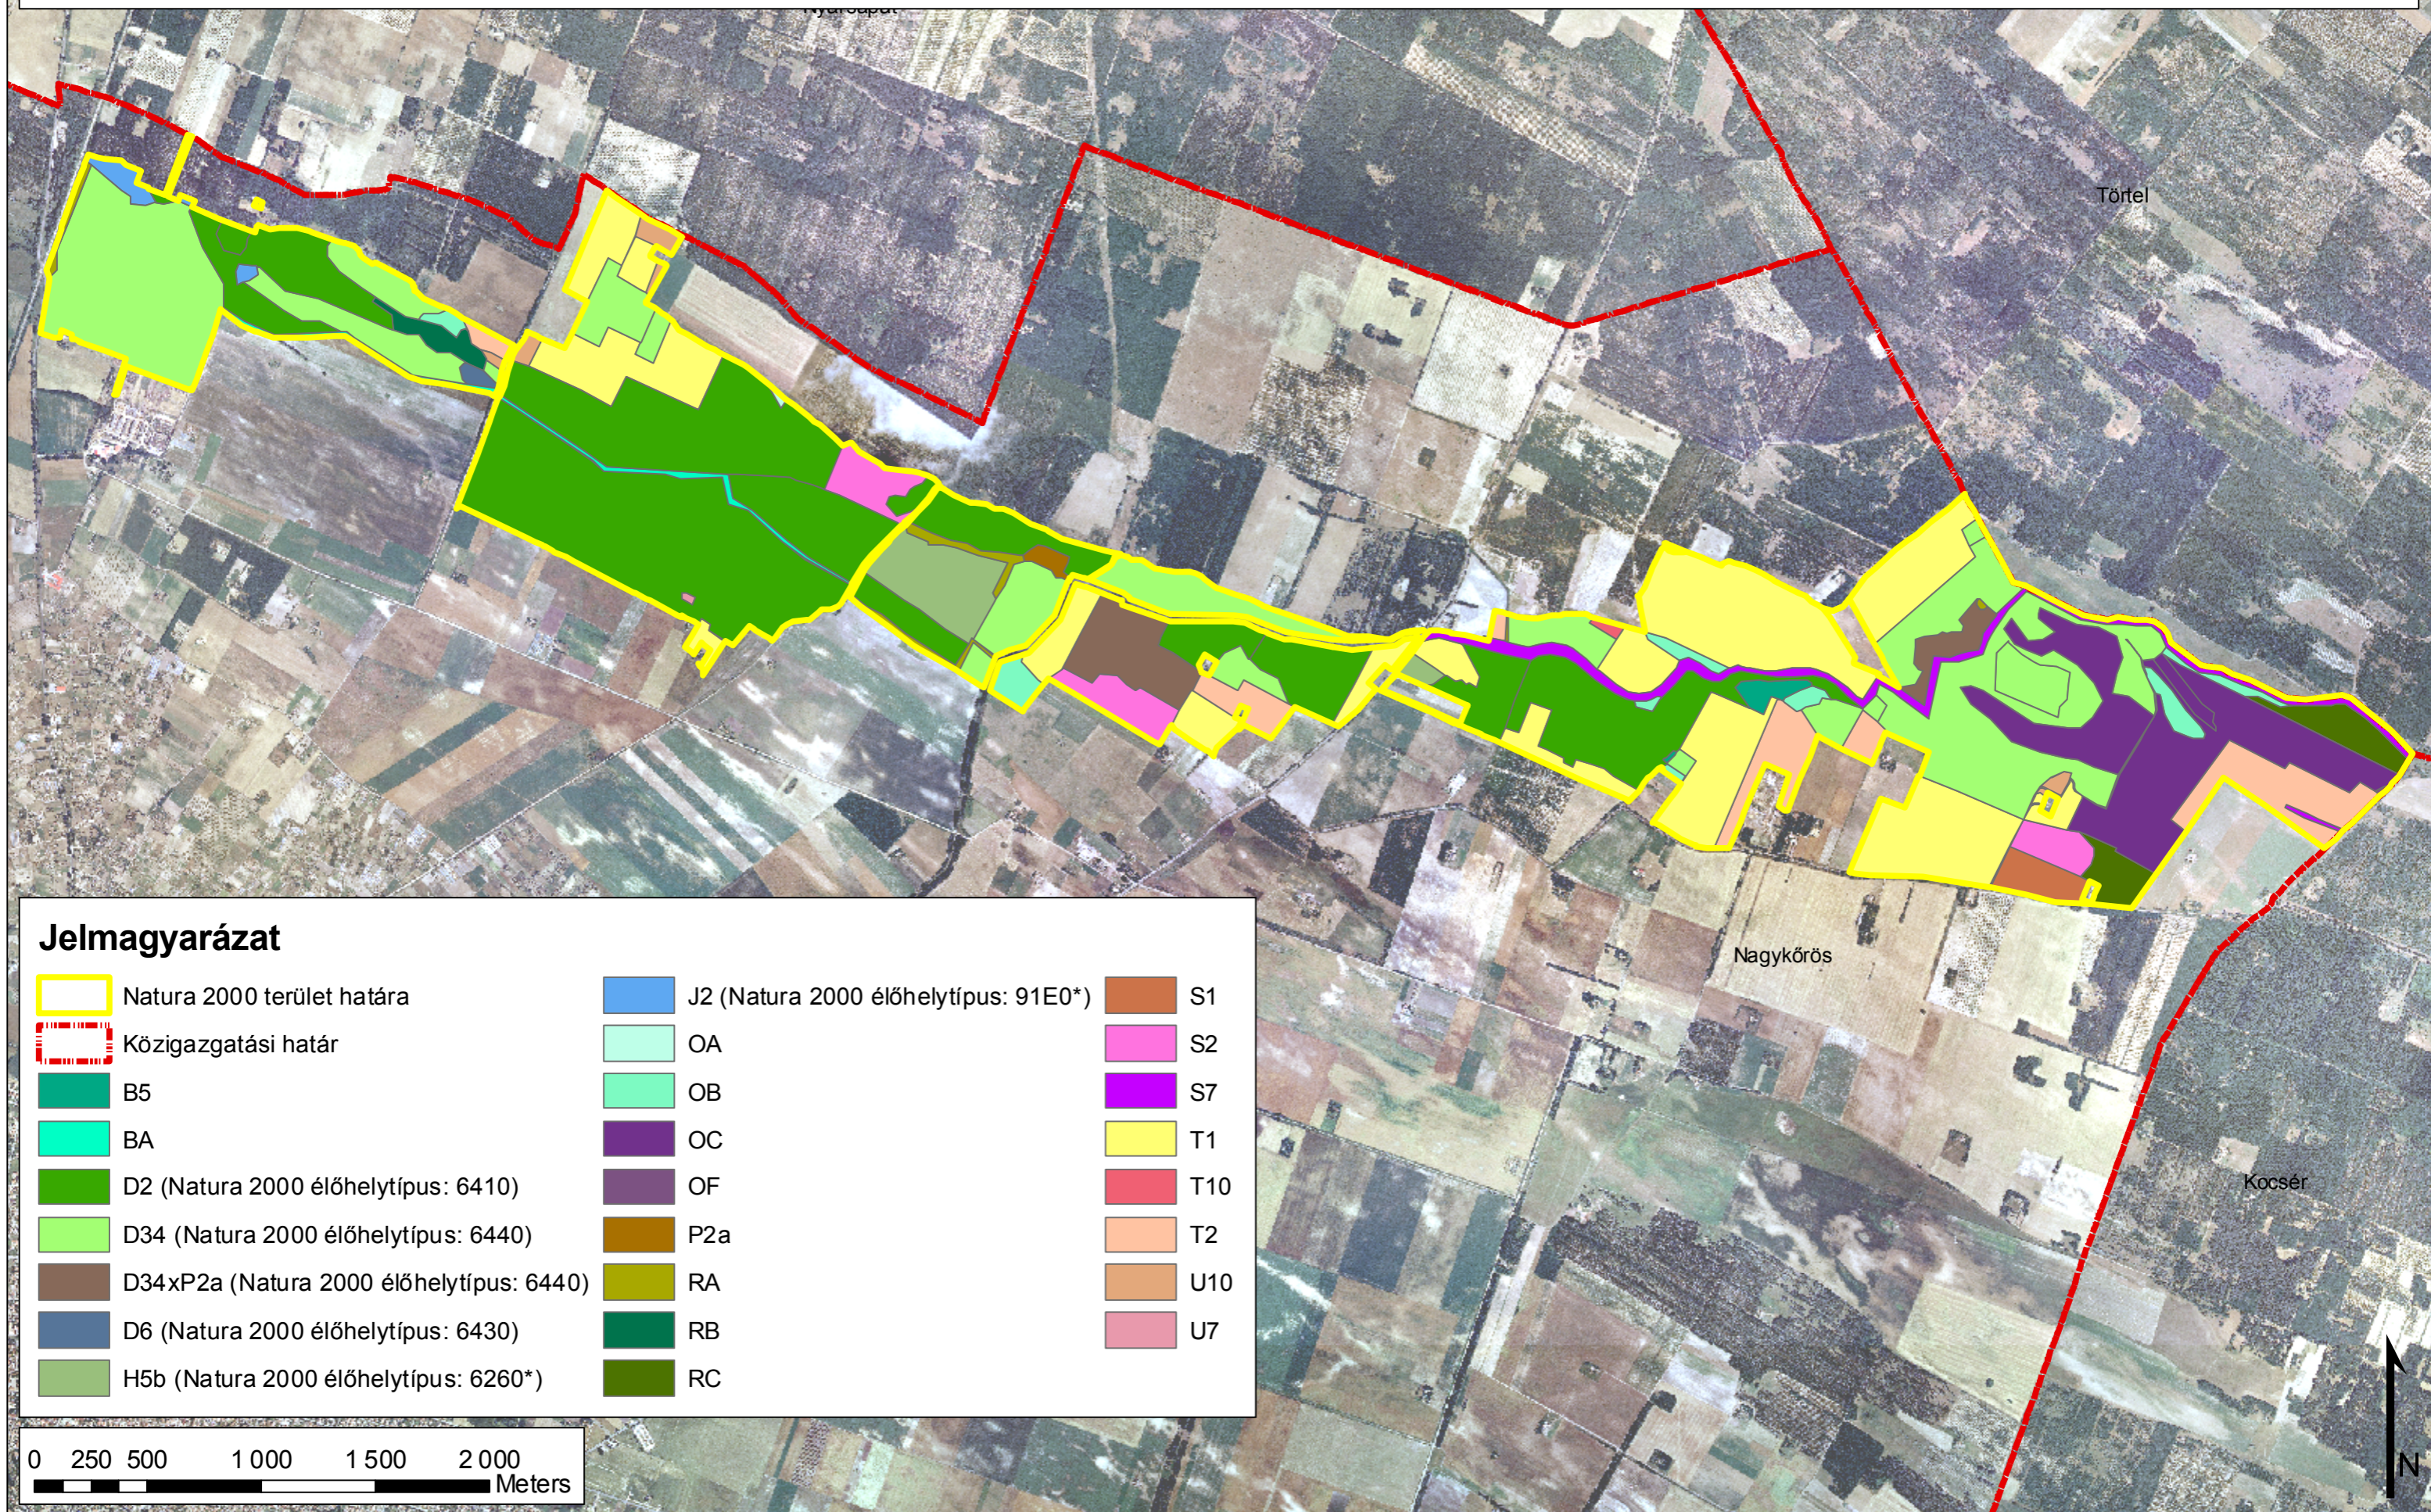

A Gógány- és Körös-ér mente (HUDI20022) Natura 2000 terület élőhelytérképe

2014. október

Jelmagyarázat

	Natura 2000 terület határa		J2 (Natura 2000 élőhelytípus: 91E0*)		S1
	Közigazgatási határ		OA		S2
	B5		OB		S7
	BA		OC		T1
	D2 (Natura 2000 élőhelytípus: 6410)		OF		T10
	D34 (Natura 2000 élőhelytípus: 6440)		P2a		T2
	D34xP2a (Natura 2000 élőhelytípus: 6440)		RA		U10
	D6 (Natura 2000 élőhelytípus: 6430)		RB		U7
	H5b (Natura 2000 élőhelytípus: 6260*)		RC		