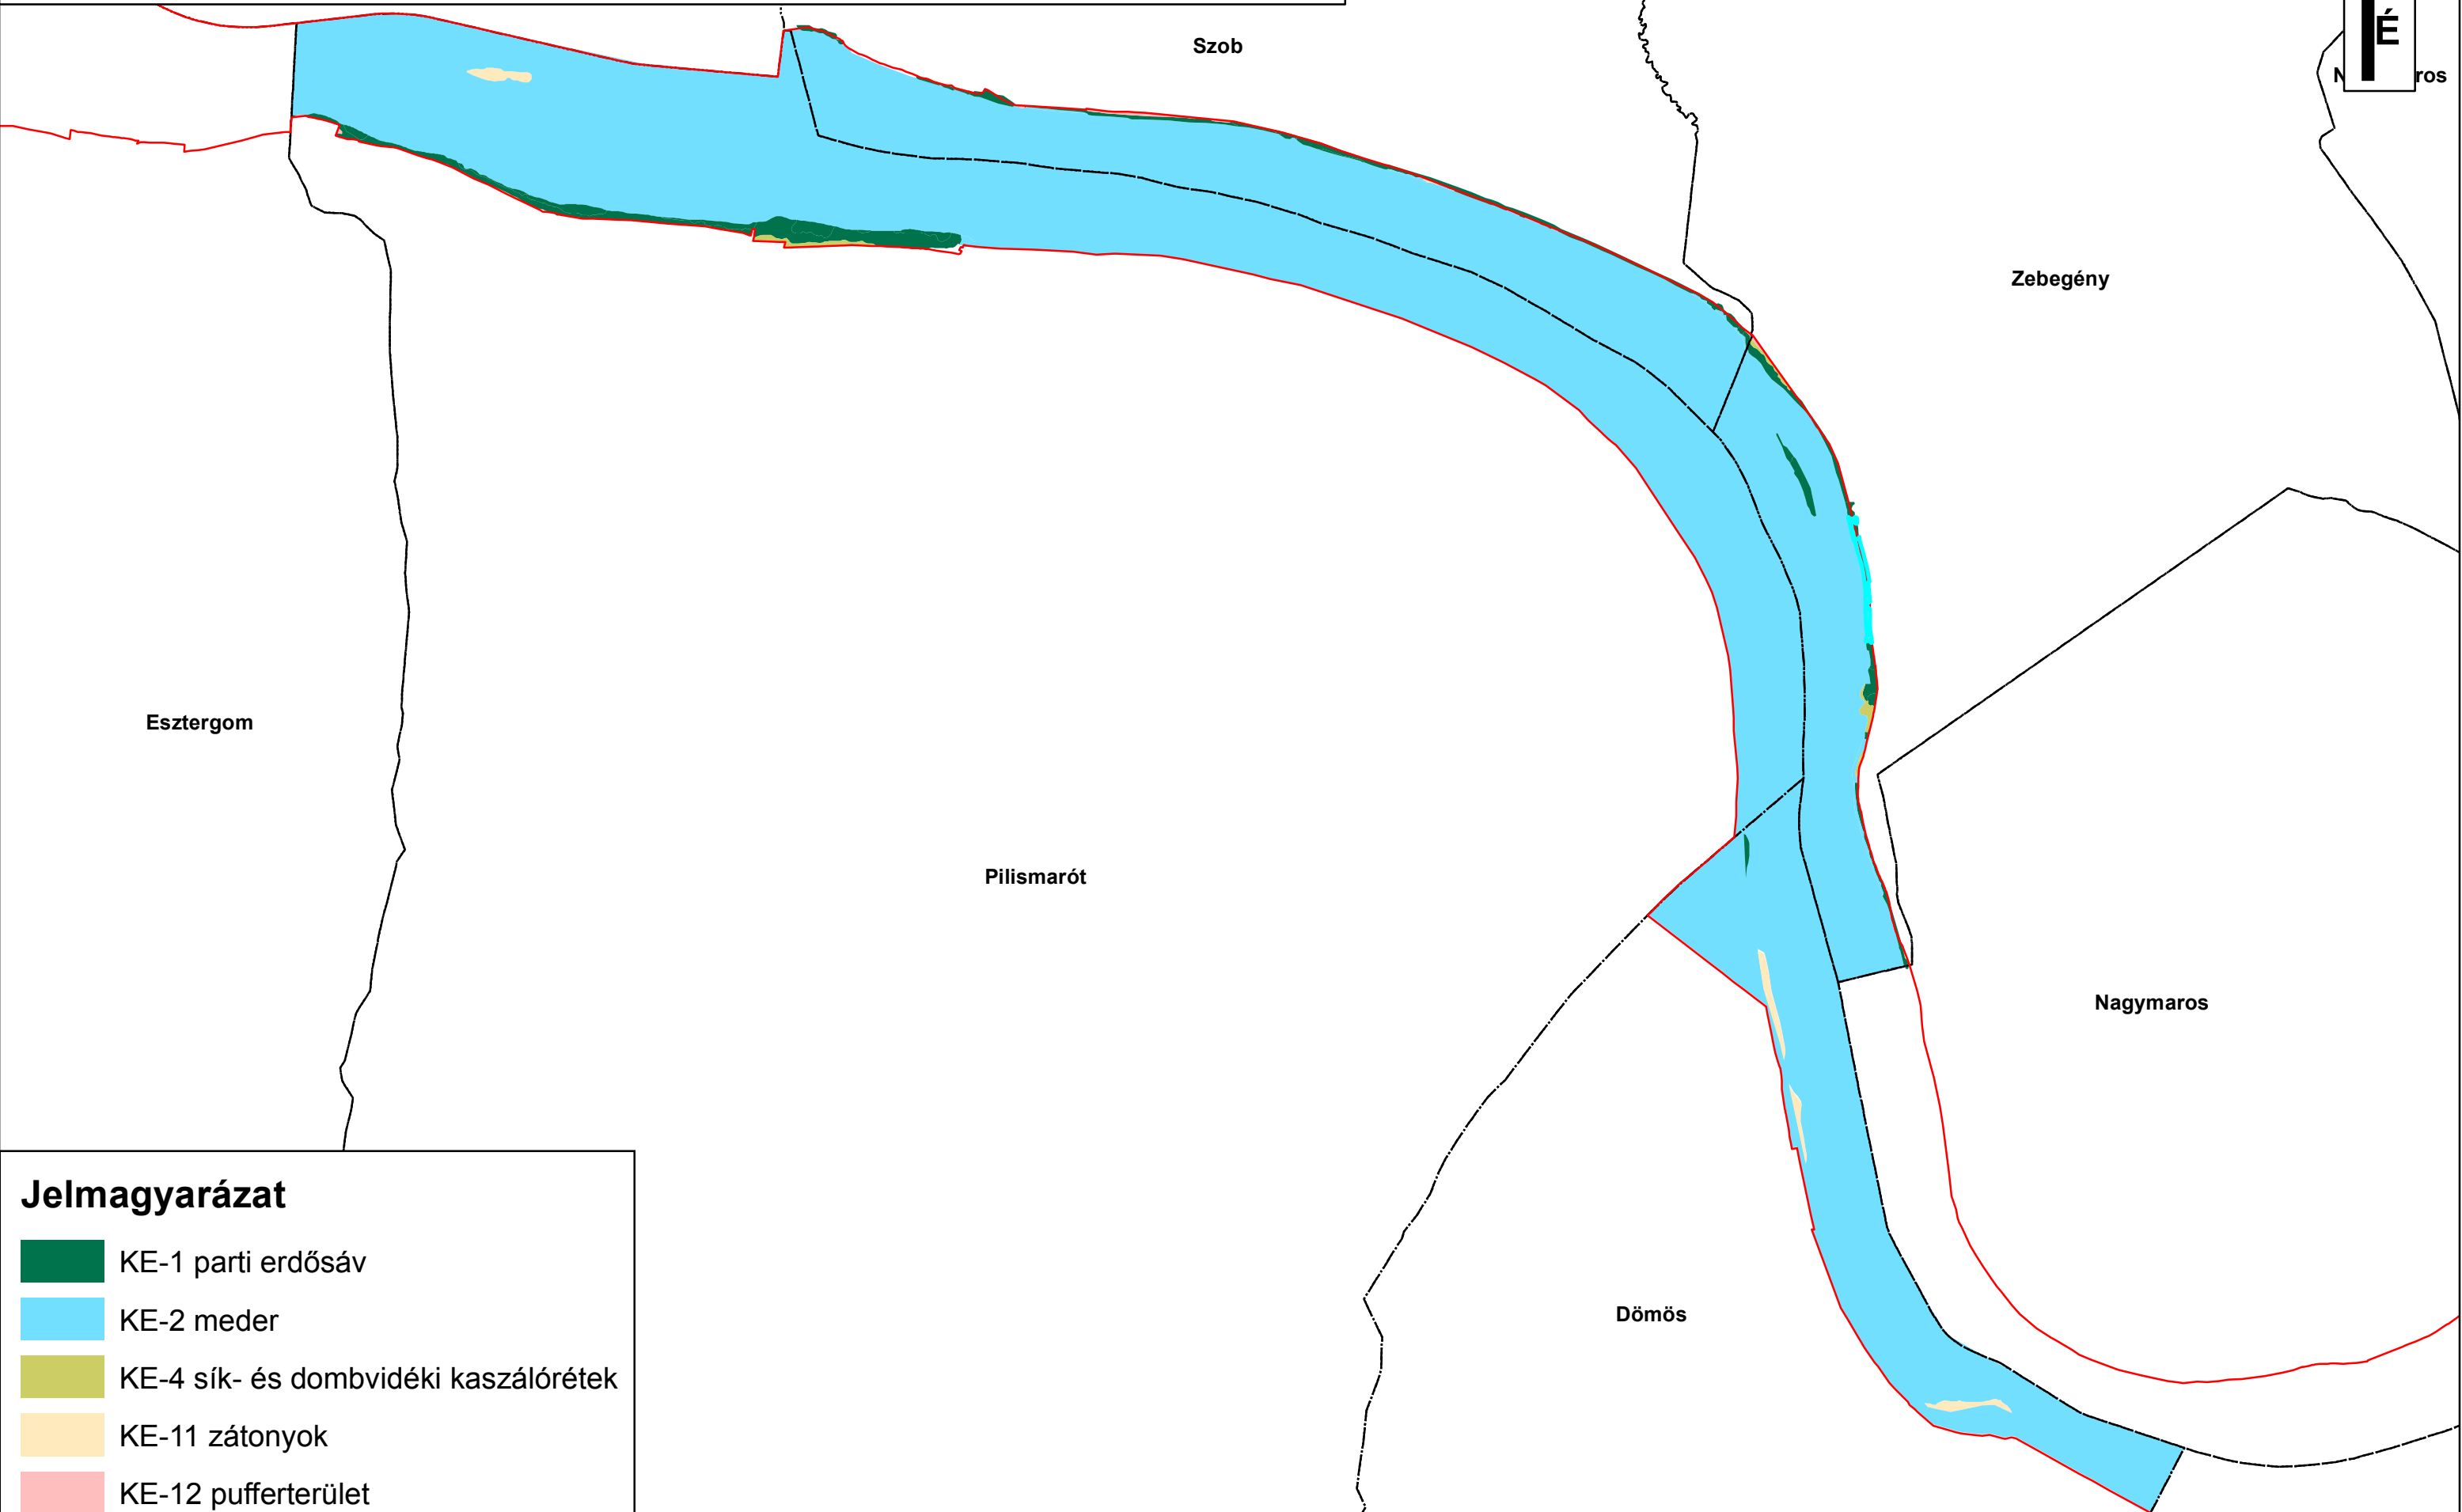

A Duna és ártere (HUDI20034) Natura2000 terület élőhelyei 7. szelvény - Pilismarót-Dömös

Jelmagyarázat

-  KE-1 parti erdősáv
-  KE-2 meder
-  KE-4 sík- és dombvidéki kaszálórétek
-  KE-11 zátonyok
-  KE-12 pufferterület
-  Közigazgatási határ