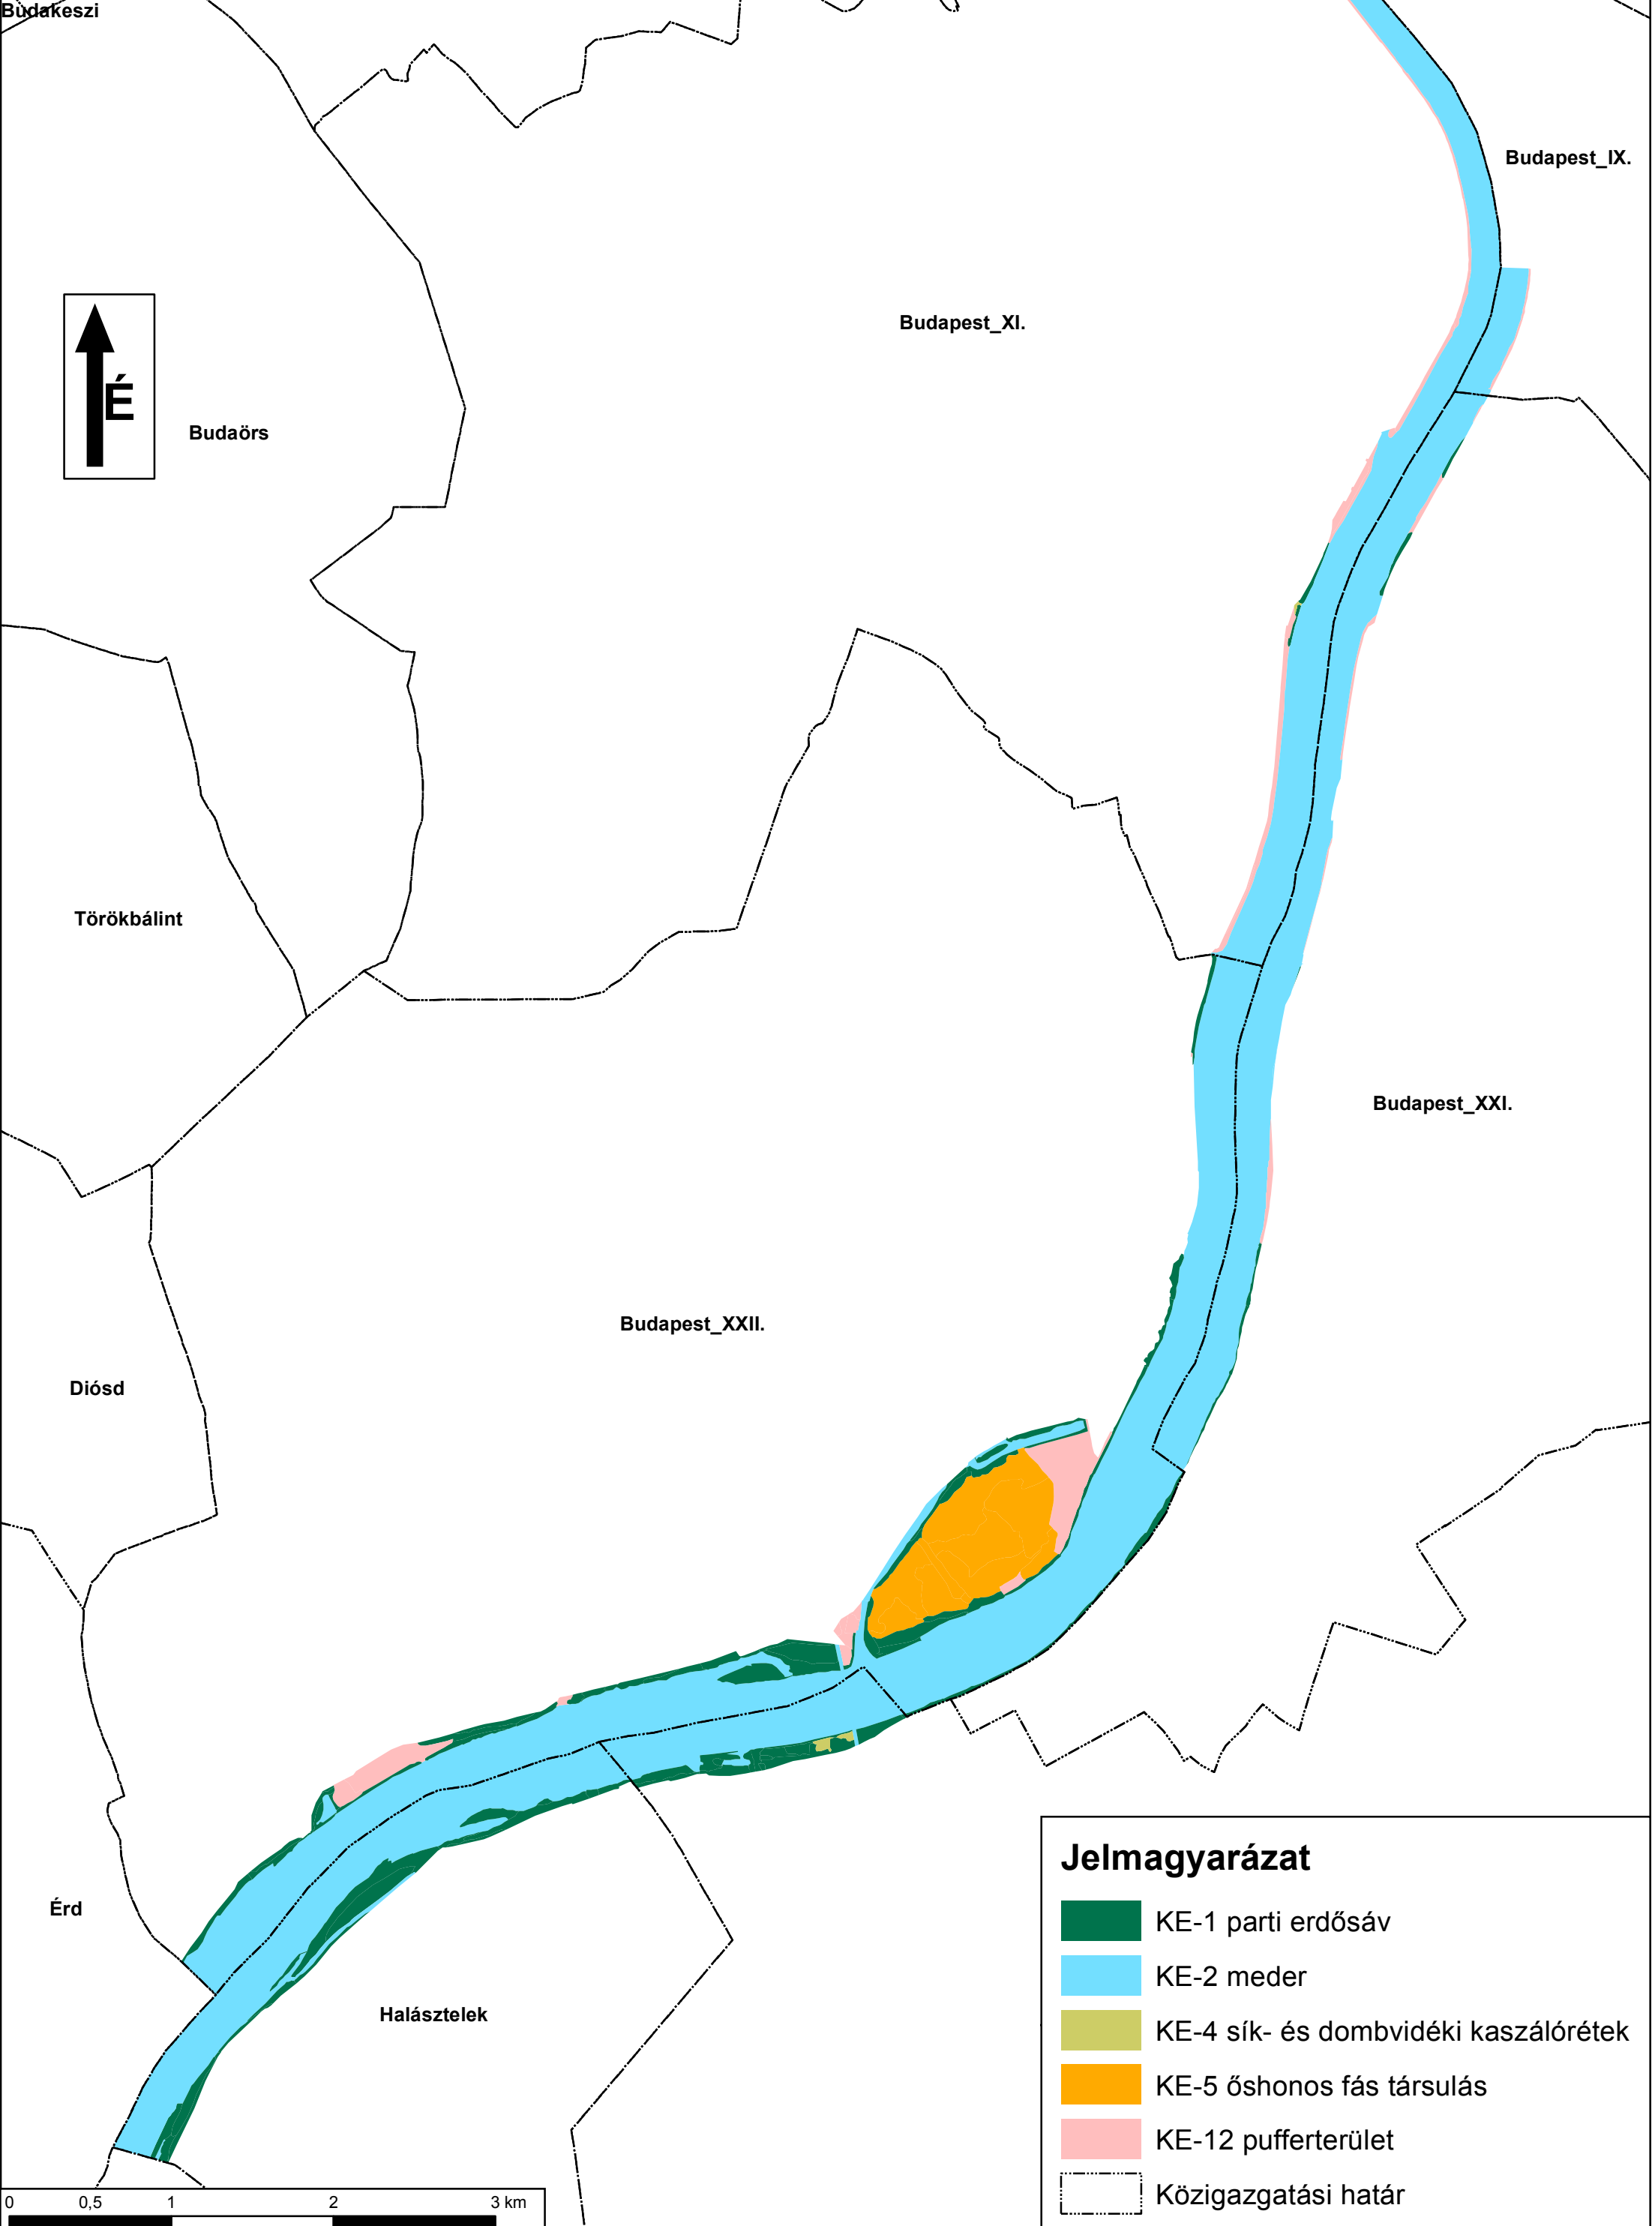

A Duna és ártere (HUDI20034) Natura2000 terület élőhelyei 13. szelvény - Budapest-Szigetszentmiklós-Halásztelek

Jelmagyarázat

- KE-1 parti erdősáv
- KE-2 meder
- KE-4 sík- és dombvidéki kaszálórétek
- KE-5 őshonos fás társulás
- KE-12 pufferterület
- Közigazgatási határ