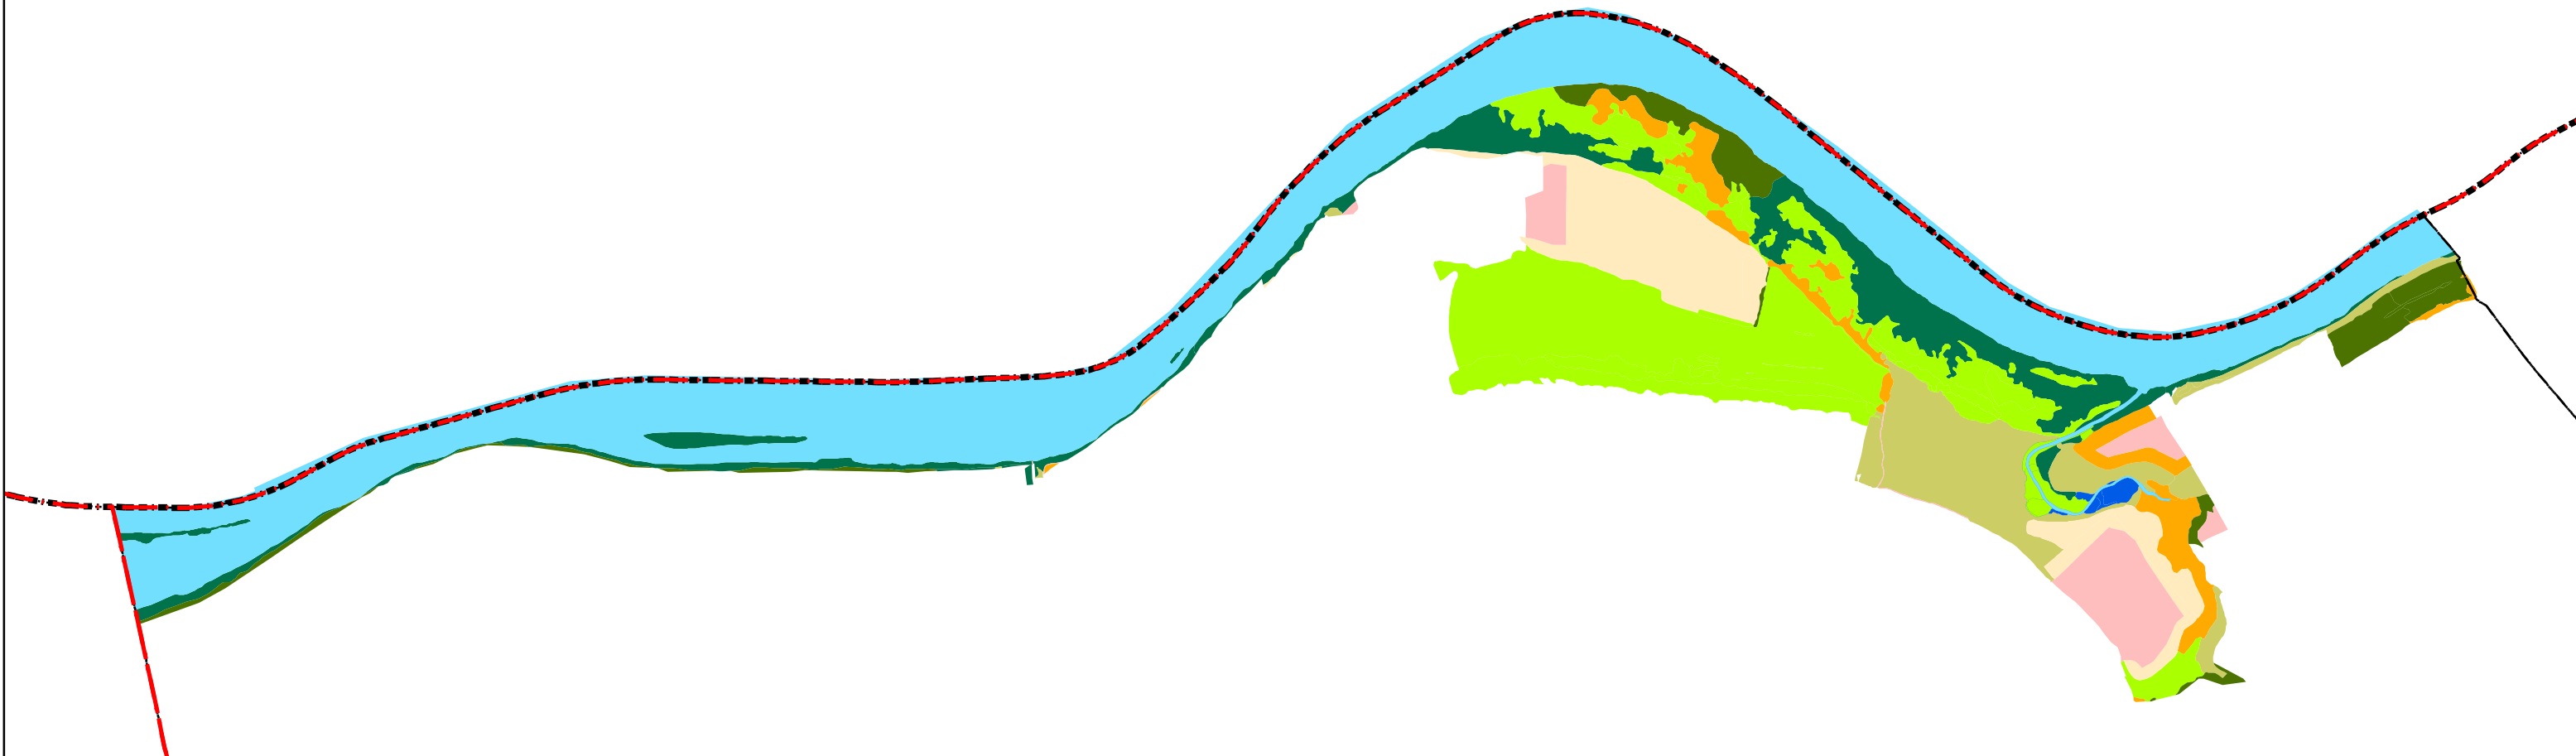

A Duna és ártere (HUDI20034) Natura2000 terület kezelési egységei 1. szelvény - Ács

Jelmagyarázat

-  Közigazgatási határ
-  Ke-1 parti erdősáv
-  KE-2 meder
-  KE-3 mocsárrétek
-  KE-4 sík- és dombvidéki kaszálórétek
-  KE-5 őshonos fás társulás
-  KE-6 idegenhonos fás társulás
-  KE-7 torkolati részek, kisebb patakok
-  KE-8 szántók
-  KE-10 gyümölcsös
-  KE-12 pufferterület