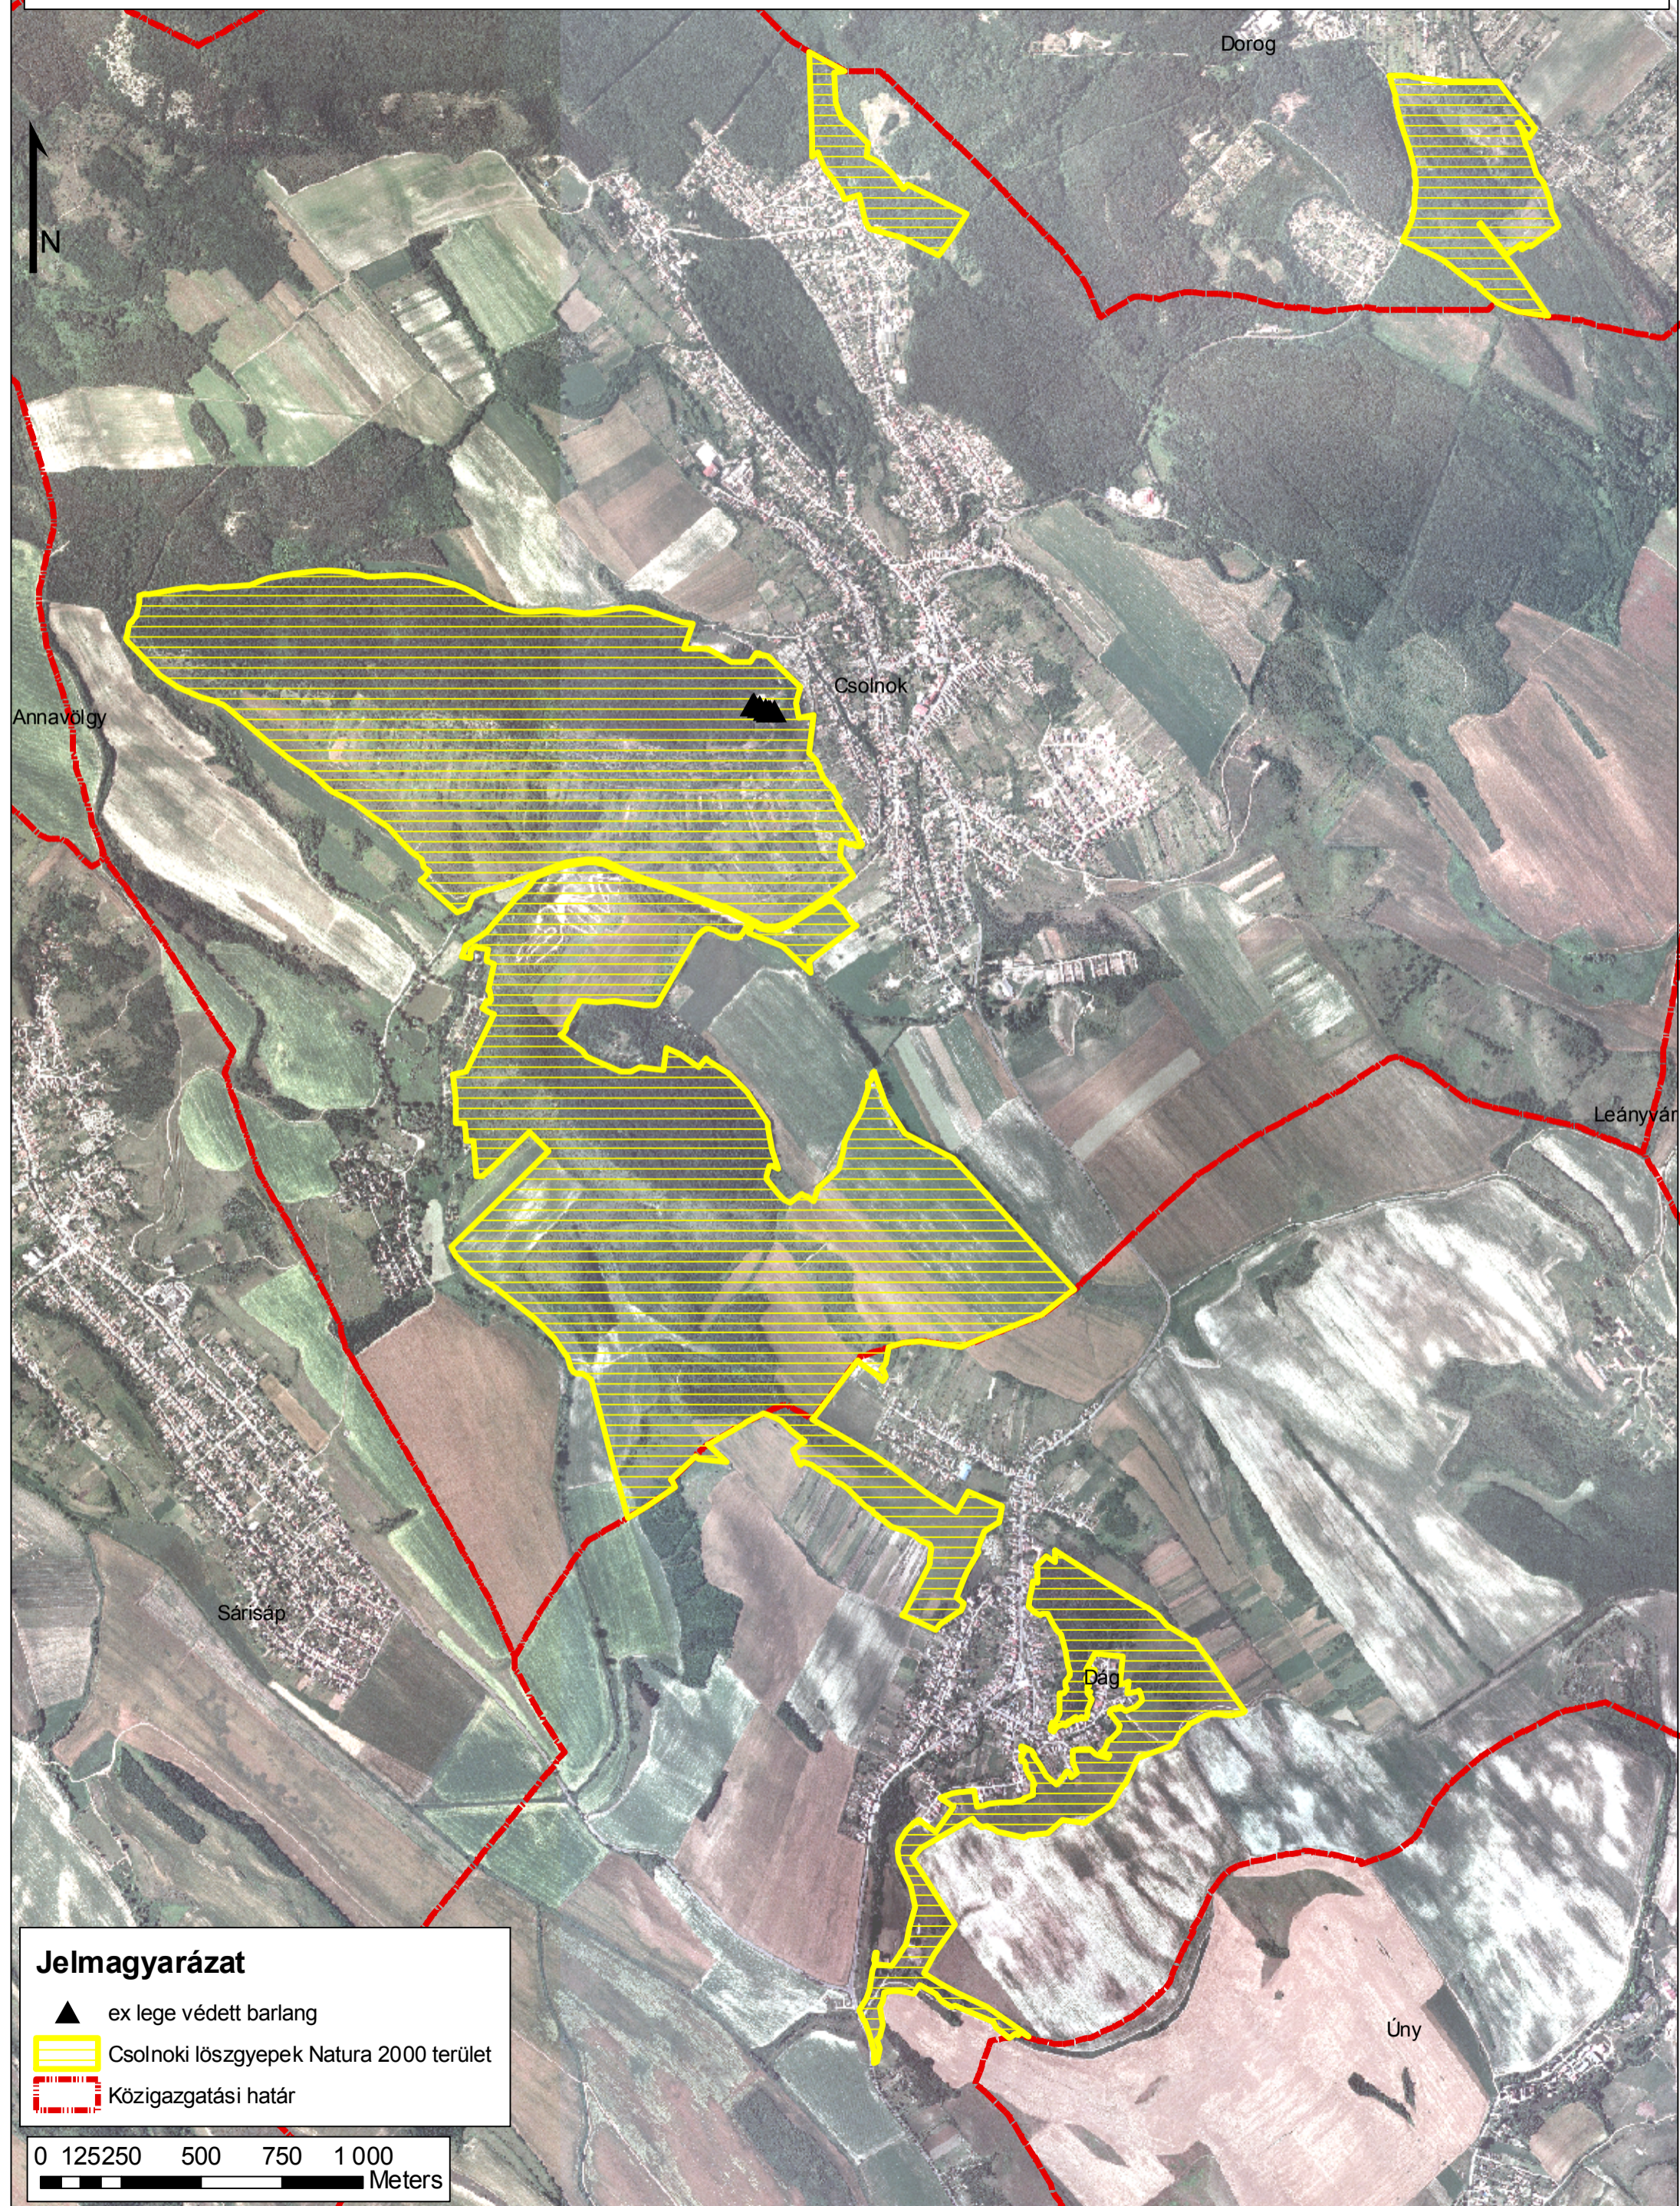

# A Csolnoki löszgyepek (HUDI20013) Natura 2000 terület áttekintő térképe

2014. augusztus

## Jelmagyarázat

- ▲ ex lege védett barlang
- ▨ Csolnoki löszgyepek Natura 2000 terület
- - - Közigazgatási határ